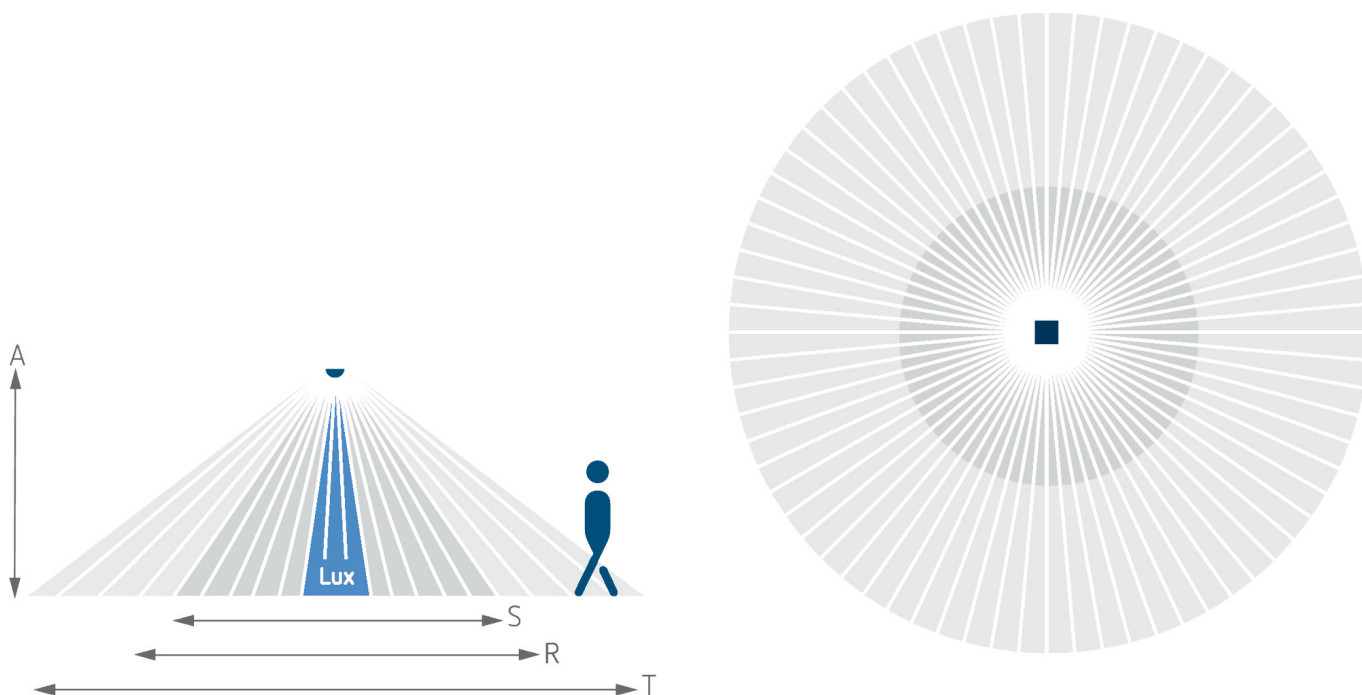

LUXA 103 S360-100-12 WIN

Artikelnr.: 1030056

theben

Aansluitschema's

Detectiebereik voor planningstoepassingen bij een temperatuur van 21 °C

Montagehoogte (A)	Zittend (S)	Dwars op (T)	Recht op (R)
2,5 m	13 m ² 4 m	78 m ² 10 m	28 m ² 6 m
3 m	20 m ² 5 m	113 m ² 12 m	28 m ² 6 m
3,5 m	20 m ² 5 m	78 m ² 10 m	28 m ² 6 m