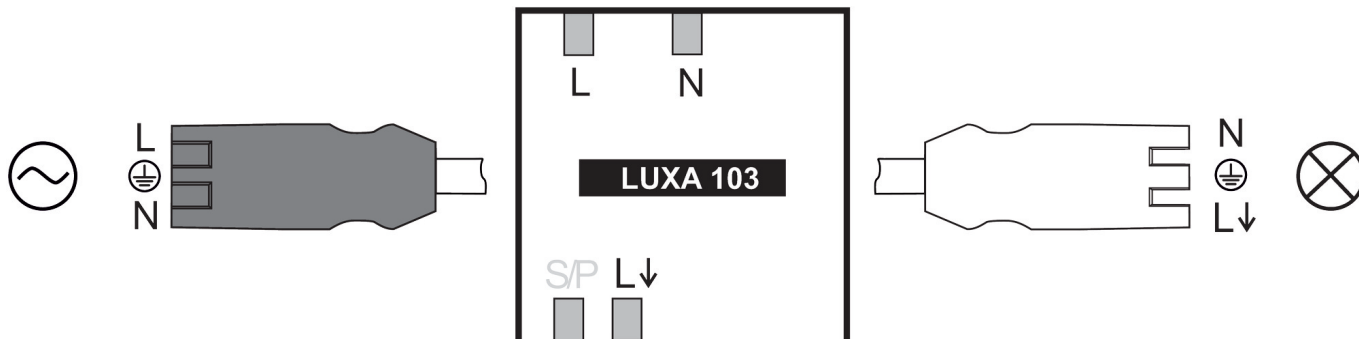

LUXA 103 S360-100-12 WIN

Artikelnr.: 1030056

theben

Aanwezigheids- en bewegingsmelders Plafondmontage binnen

Funcatiebeschrijving

- Aanwezigheidsmelder Standard, 1xlicht, plafondbouw DE, 360°, Ø12m, wit, met voorgeconfectioneerde aansluitsnoeren en WAGO WINSTA stekkern, snoerenlengte 0,90 meter
- Rond detectiebereik 360°, Ø 12 m (113 m²) bij 3 m montagehoogte
- 1 kanaal licht (relais 230 V)
- Uitbreiding van het detectiebereik door parallelschakeling, maximaal 8 melders kunnen parallel worden geschakeld
- Koppeling met wandmelder theMura Slave mogelijk
- Aansluitmogelijkheid voor toets voor handmatige schakeling
- Vol- of halfautomatische bediening mogelijk
- Een gerichte lichtsterktemeting (menglichtmeting)
- Inleerfunctie, impulsfunctie, testfunctie, trapverlichtingsfunctie
- Door voorinstelling in fabriek direct gebruiksklaar
- De waarden en instellingen kunnen met potentiometers en met een van deze optionele afstandsbedieningen worden gewijzigd:
 - App-/ universele afstandsbediening theSenda B
 - Serviceafstandsbediening theSenda P
 - Optionele gebruikersafstandsbediening voor de manuele oversturing theSenda S/the Senda B
- Beperking van het detectiebereik met afdekclips
- Ook geschikt voor toepassingen buiten; door wijziging van de installatieplaats wordt het detectiebereik verminderd tot Ø 8m

LUXA 103 S360-100-12 WIN

Artikelnr.: 1030056

theben

Aansluitschema's

Detectiebereik voor planningstoepassingen bij een temperatuur van 21 °C

Montagehoogte (A)	Zittend (S)	Dwars op (T)	Recht op (R)
2,5 m	13 m ² 4 m	78 m ² 10 m	28 m ² 6 m
3 m	20 m ² 5 m	113 m ² 12 m	28 m ² 6 m
3,5 m	20 m ² 5 m	78 m ² 10 m	28 m ² 6 m