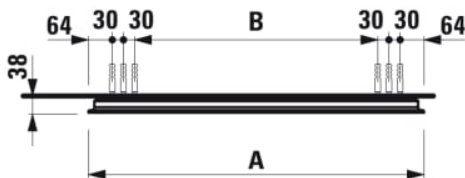

LEELO

Miroir, 800 mm avec LED horizontal intégré, cadre aluminium, 4000K, IP44

COULEUR ET FINITION

■ 144 Miroir

Eclairage : Intégré au miroir

Nombre de lumières : 1

Puissance par lumière (W) : 10

EnergyLabelURL :

<https://eprel.ec.europa.eu/screen/product/lightsources/964125>

Orientation du miroir : Vertical

Type d'installation : Mural

Poids net / kg : 9,2

Type de lumière : LED

Forme : Rectangulaire

DESSINS TECHNIQUES

Order no.	A / mm	B / mm
44763.1	600	352
44764.1	800	552
44765.1	900	652
44766.1	1000	752

LEELO

#certification_text

Normes et homologations: D