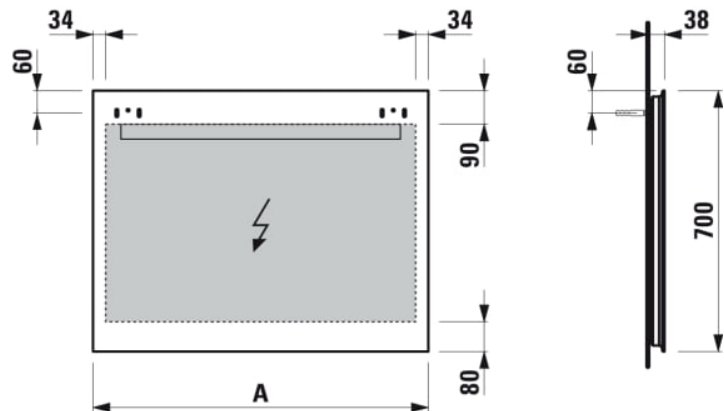

LEELO

Miroir, 800 mm avec LED horizontal intégré, cadre aluminium, 4000K, IP44

COULEUR ET FINITION

■ 144 Miroir

Eclairage : Intégré au miroir

Nombre de lumières : 1

Puissance par lumière (W) : 10

EnergyLabelURL :

<https://eprel.ec.europa.eu/screen/product/lightsources/964125>

Orientation du miroir : Vertical

Type d'installation : Mural

Poids net / kg : 9,2

Type de lumière : LED

Forme : Rectangulaire

DESSINS TECHNIQUES

Order no.	A / mm	B / mm
44763.1	600	352
44764.1	800	552
44765.1	900	652
44766.1	1000	752

LEELO

#certification_text

Normes et homologations: D