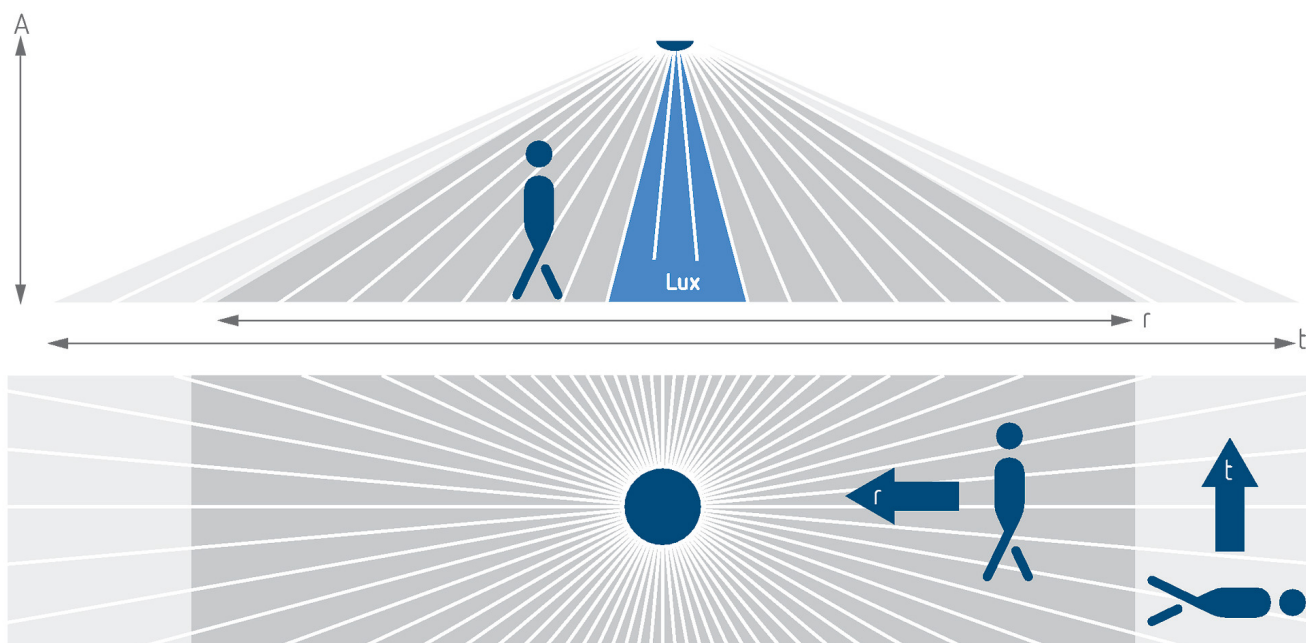

15-11-2024
Pagina 1 van 3

LUXA 103 S360-100-28 GST

Artikelnr.: 1030075

theben

Aansluitschema's

Detectiebereik voor planningstoepassingen bij een temperatuur van 21 °C

Montagehoogte (A)	Dwars op (T)	Recht op (R)	
2,5 m	140 m ² 28 m x 5 m	70 m ² 14 m x 5 m	
3 m	140 m ² 28 m x 5 m	70 m ² 14 m x 5 m	
3,5 m	104 m ² 26 m x 4 m	60 m ² 12 m x 5 m	