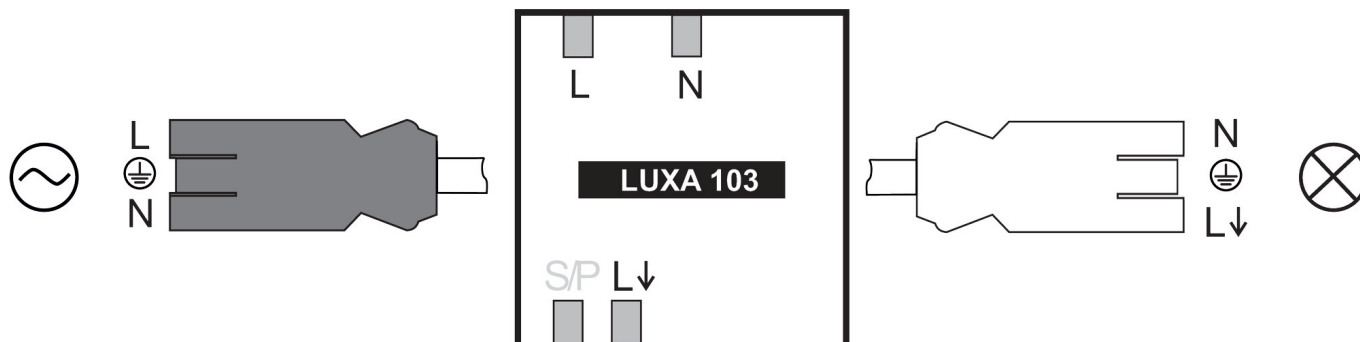

15-11-2024
Pagina 1 van 3

LUXA 103 S360-100-28 GST

Artikelnr.: 1030075

theben

Aansluitschema's

Detectiebereik voor planningstoepassingen bij een temperatuur van 21 °C

Montagehoogte (A)	Dwars op (T)	Recht op (R)	
2,5 m	140 m ² 28 m x 5 m	70 m ² 14 m x 5 m	
3 m	140 m ² 28 m x 5 m	70 m ² 14 m x 5 m	
3,5 m	104 m ² 26 m x 4 m	60 m ² 12 m x 5 m	