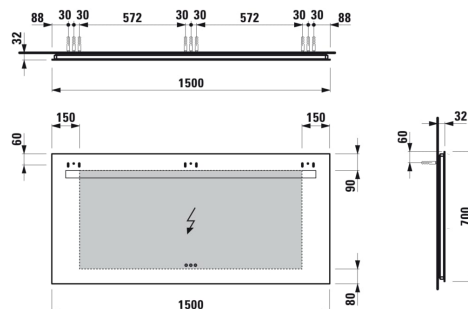

## LEELO

Miroir, 1500 mm avec LED horizontal intégré et éclairage d'ambiance latéral, 3 boutons sensitifs (On/ Off/ Variateur) / réglage de la couleur de l'éclairage (2700-4000-6000K), cadre aluminium, IP44

### COULEUR ET FINITION

144 Miroir

Eclairage : Intégré au miroir

EnergyLabelURL :  
<https://eprel.ec.europa.eu/screen/product/lightsources/1082507>

Forme : Rectangulaire

Nombre de lumières : 1

Orientation du miroir : Horizontal

Poids net / kg : 17,4

Position de la lumière d'ambiance :  
Périmétral

Puissance de la lumière d'ambiance (W) :  
39,6

Puissance par lumière (W) : 23

Type d'installation : Mural

Type de lumière : LED

Type de lumière d'ambiance : LED

## DESSINS TECHNIQUES

LEELO

#certification\_text

Normes et homologations: F