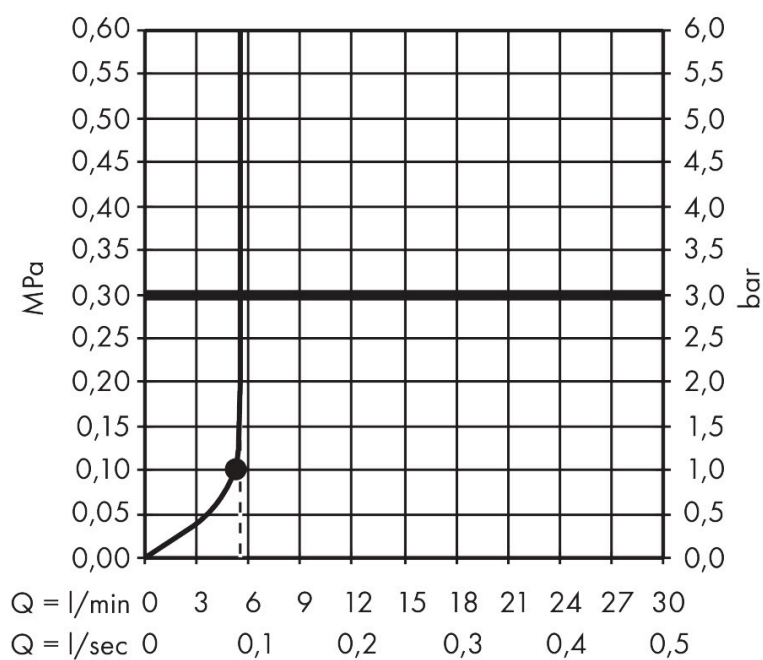

Merk	AXOR
Artikelnaam	AXOR ShowerSphere hoofddouche 250/160 1jet EcoSmart+ met douche-arm
Art.nr.	39770000
Oppervlakte	chrom
Netto prijs	988,00 EUR

Product foto

Kenmerken

- bestaat uit: hoofddouche, douche-arm
- diameter straalplaat 250 x 160 mm
- Rain
- FlexPower: straalnoppen passen zich automatisch aan de waterdruk aan door te openen en te sluiten
- QuickClean+: voorkom kalkaanslag dankzij de elasticiteit van de straalnoppen
- doorstroomregelaar: 6 l/min (met mogelijke toleranties -20%)
- functie van: 4,5 l/min
- maximale doorstroomhoeveelheid bij 3 bar: 6 l/min
- voorsprong: 363 mm
- afdekplaat van metaal
- plafonddouche afneembaar voor reiniging
- metalen douche-arm
- EU taxonomie: max 6l/min - draagt substantieel bij aan duurzaamheid

Maat tekeningen

Technologie

Straalsoorten

Certificaat

Merk AXOR
Artikelnaam **AXOR ShowerSphere** hoofddouche 250/160 1jet EcoSmart+ met douche-arm
Art.nr. 39770000
Oppervlakte chroom
Netto prijs 988,00 EUR

Stroomschema

Merk	AXOR
Artikelnaam	AXOR ShowerSphere hoofddouche 250/160 1jet EcoSmart+ met douche-arm
Art.nr.	39770000
Oppervlakte	chrom
Netto prijs	988,00 EUR

Installatievoorbeelden

i Afmetingen kunnen variëren vanwege keramische toleranties die verband houden met het productieproces.