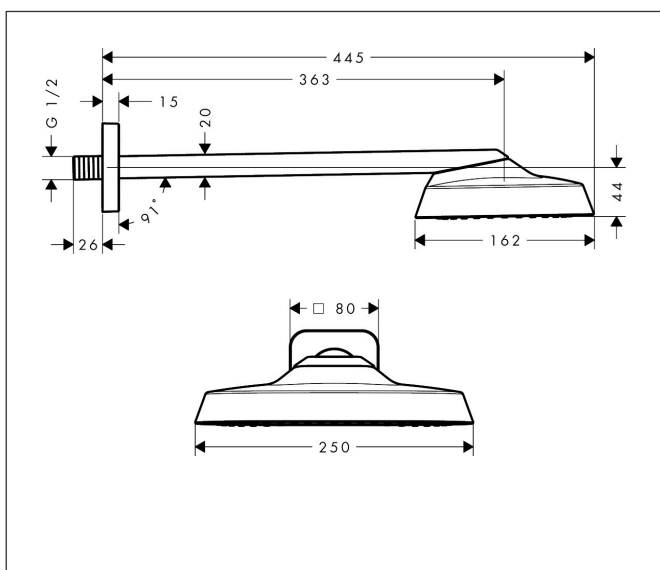

Merk	AXOR
Artikelnaam	AXOR ShowerSphere hoofddouche 250/160 1jet EcoSmart+ met douche-arm
Art.nr.	39770000
Oppervlakte	chrom
Netto prijs	988,00 EUR

Product foto

Kenmerken

- bestaat uit: hoofddouche, douche-arm
- diameter straalplaat 250 x 160 mm
- Rain
- FlexPower: straalnoppen passen zich automatisch aan de waterdruk aan door te openen en te sluiten
- QuickClean+: voorkom kalkaanslag dankzij de elasticiteit van de straalnoppen
- doorstroomregelaar: 6 l/min (met mogelijke toleranties -20%)
- functie van: 4,5 l/min
- maximale doorstroomhoeveelheid bij 3 bar: 6 l/min
- voorsprong: 363 mm
- afdekplaat van metaal
- plafonddouche afneembaar voor reiniging
- metalen douche-arm
- EU taxonomie: max 6l/min - draagt substantieel bij aan duurzaamheid

Maat tekeningen

Technologie

Straalsoorten

Certificaat

Merk AXOR
Artikelnaam **AXOR ShowerSphere** hoofddouche 250/160 1jet EcoSmart+ met douche-arm
Art.nr. 39770000
Oppervlakte chroom
Netto prijs 988,00 EUR

Stroomschema

Merk	AXOR
Artikelnaam	AXOR ShowerSphere hoofddouche 250/160 1jet EcoSmart+ met douche-arm
Art.nr.	39770000
Oppervlakte	chrom
Netto prijs	988,00 EUR

Installatievoorbeelden

i Afmetingen kunnen variëren vanwege keramische toleranties die verband houden met het productieproces.