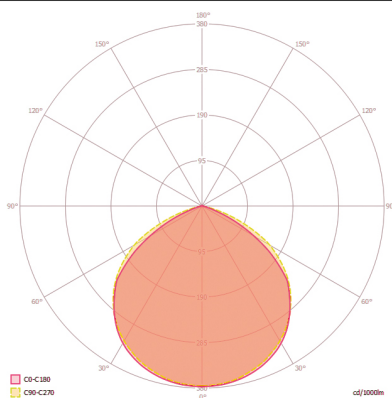

Maattekening

Detectiehoek

Detectieafstand

Dwars (A)	8 m
Frontaal (B)	3 m

Schakelschema

Standaardschema

Gedetailleerde productbeschrijving

- De compacte schijnwerper AFL BASIC is geschikt voor ruimtebesparende verlichting van verkeerswegen, garages en parkeerplaatsen of voor de belichting van gevels en borden.
- De geïntegreerde bewegingsmelder zorgt voor een automatische en energie-efficiënte werking.
- LED-schijnwerper met compacte aluminium behuizing voor onopvallende montage, wit.