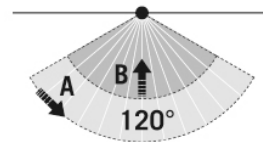

Max. Aanbevolen Montagehoogte	3 m
Lichtmeting	Daglicht
Helderheidswaarde	3 - 1000 lx
Nalooptijd	10 s...7 min (stapsgewijs verstelbaar)

Toebehoren

Productnaam	Artikelnummer	Productbeschrijving	GTIN
Bevestiging			
FL GROUND SPIKE BK	EL10810558	Grondspies voor schijnwerpers, inclusief adapter, zwart	4015120810558

Maattekening

Detectiehoek

Detectieafstand

Dwars (A)	8 m
Frontaal (B)	3 m

Schakelschema

Standaardschema

Gedetailleerde productbeschrijving

- De compacte schijnwerper AFL BASIC is geschikt voor ruimtebesparende verlichting van verkeerswegen, garages en parkeerplaatsen of voor de belichting van gevels en borden.
- De geïntegreerde bewegingsmelder zorgt voor een automatische en energie-efficiënte werking.
- LED-schijnwerper met compacte aluminium behuizing voor onopvallende montage, wit.