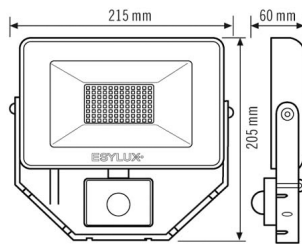

BASIC AFL TR 3000 830 MD BK

Artikelnummer	GTIN
EL10810855	4015120810855

Detectieafstand schuin	8 m
Detectieafstand frontaal	3 m
Aanpassing bereik	mechanisch
Detectiebereik	67 m²
Aanbevolen Montagehoogte	2,5 m

Max. Aanbevolen Montagehoogte	3 m
Lichtmeting	Daglicht
Helderheidswaarde	3 - 1000 lx
Nalooptijd	10 s...7 min (stapsgewijs verstelbaar)

Toebehoren

Productnaam	Artikelnummer	Productbeschrijving	GTIN
Bevestiging			
FL GROUND SPIKE BK	EL10810558	Grondspies voor schijnwerpers, inclusief adapter, zwart	4015120810558

Maattekening