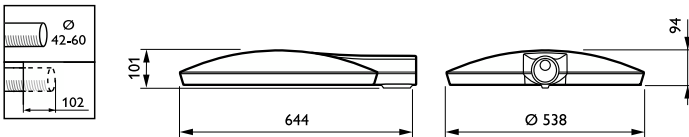

CitySoul gen2 LED Mini

Standaardafwijking kleurcombinatie SDCM≤5
(McAdam-ellips)

Prestaties gedurende tijd (conform IEC)

Uitvalpercentage 10 %
voorschakelapparatuur bij mediaan
bruikbare levensduur van 100.000 uur
Lumenbehoud (EN-IEC 62722-2-1) bij L97
mediaan bruikbare levensduur van
100.000 uur

Productgegevens

Productnaam voor bestelling BGP530 LED60-4S/830 II DM50 D9 SRG10 AL

Volledige productnaam	BGP530 LED60-4S/830 II DM50 D9 SRG10 AL
Full EOC	871869989207400
Bestelcode	8718699892074
Materiaalnr. (12NC)	912300024534
Lokale code	8718699892074
Numerator - Aantal per pak	1
EAN/UPC - product/behuizing	8718699892074
Numerator - Dozen per buitendoos	1
EAN/UPC - Case	8718699892074
Code productfamilie	BGP530 [CitySoul gen2 Mini]

Maatschets