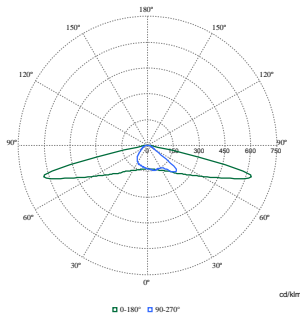

Maatschets

Fotometrische gegevens

Polar Normal (separate) - BPP530I - 912300024534

CitySoul gen2 LED Mini