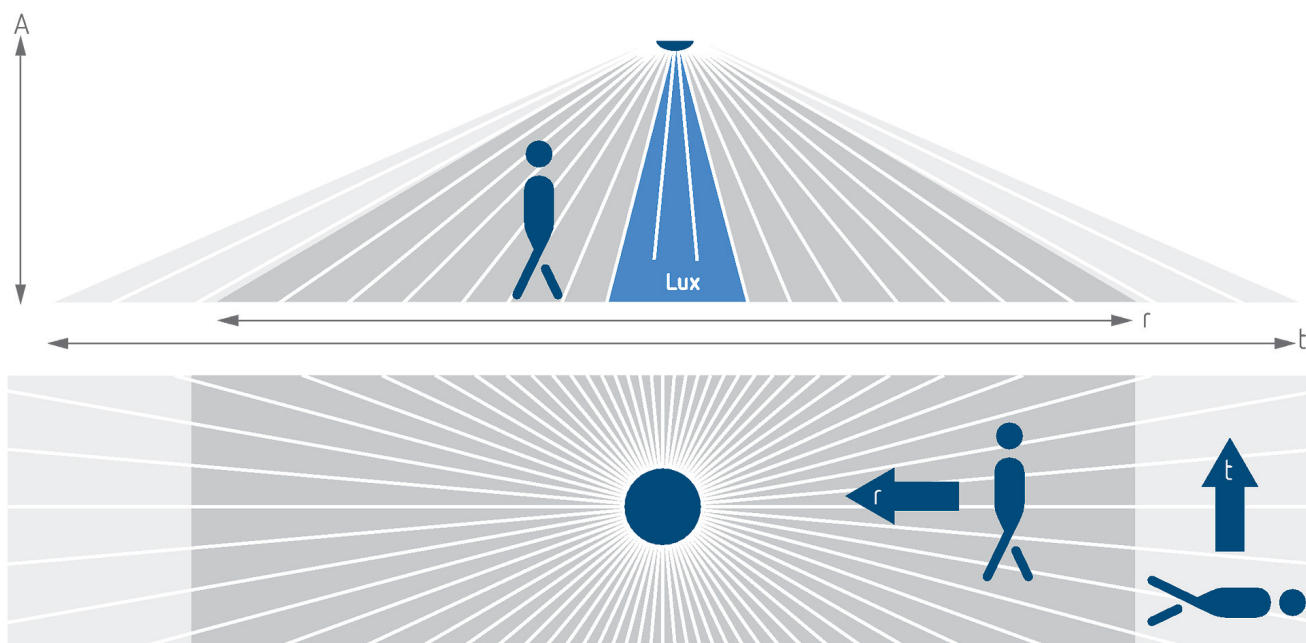

15-11-2024
Pagina 1 van 3

LUXA 103 S360-100-28 WIN

Artikelnr.: 1030076

theben

Aansluitschema's

Detectiebereik voor planningstoepassingen bij een temperatuur van 21 °C

Montagehoogte (A)	Dwars op (T)	Recht op (R)	
2,5 m	140 m ² 28 m x 5 m	70 m ² 14 m x 5 m	
3 m	140 m ² 28 m x 5 m	70 m ² 14 m x 5 m	
3,5 m	104 m ² 26 m x 4 m	60 m ² 12 m x 5 m	