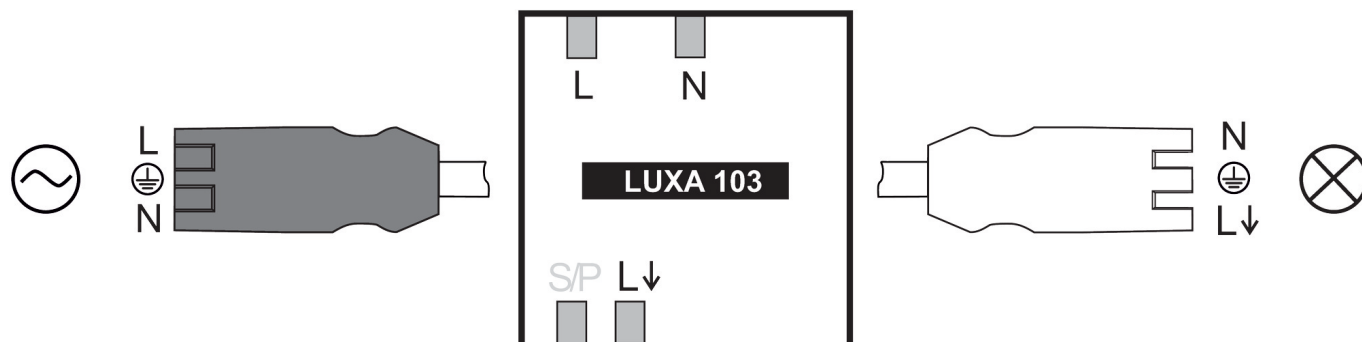

LUXA 103 S360-100-28 WIN

Artikelnr.: 1030076

theben

Aanwezigheids- en bewegingsmelders Plafondmontage binnen

Funcatiebeschrijving

- Aanwezigheidsmelder voor gangen, 1xlicht, plafondinbouw DE, 28x5m, wit, met voorgeconfectioneerde aansluitsnoeren en WAGO WINSTA stekkern, snoerenlengte 0,90 meter
- Rechthoekig detectiebereik 360°, 28 x 5 m (140 m²) op 3 m montagehoogte
- 1 kanaal licht (relais 230 V)
- Uitbreiding van het detectiebereik door parallelschakeling, maximaal 8 melders kunnen parallel worden geschakeld
- Koppeling met wandmelder theMura Slave mogelijk
- Aansluitmogelijkheid voor toets voor handmatige schakeling
- Vol- of halfautomatische bediening mogelijk
- Een gerichte lichtsterktemeting (menglichtmeting)
- Inleerfunctie, impulsfunctie, testfunctie, trapverlichtingsfunctie
- Door voorinstelling in fabriek direct gebruiksklaar
- De waarden en instellingen kunnen met potentiometers en met een van deze optionele afstandsbedieningen worden gewijzigd:
 - App- / universele afstandsbediening theSenda B
 - Serviceafstandsbediening theSenda P
 - Optionele gebruikersafstandsbediening voor de manuele oversturing theSenda S/the Senda B
- Beperking van het detectiebereik met afdeklips

15-11-2024
Pagina 1 van 3

LUXA 103 S360-100-28 WIN

Artikelnr.: 1030076

theben

Aansluitschema's

Detectiebereik voor planningstoepassingen bij een temperatuur van 21 °C

Montagehoogte (A)	Dwars op (T)	Recht op (R)	
2,5 m	140 m ² 28 m x 5 m	70 m ² 14 m x 5 m	
3 m	140 m ² 28 m x 5 m	70 m ² 14 m x 5 m	
3,5 m	104 m ² 26 m x 4 m	60 m ² 12 m x 5 m	