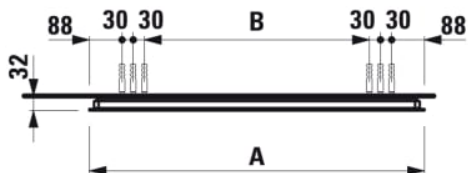

## LEELO

Miroir, 800 mm avec LED horizontal intégré et éclairage d'ambiance latéral / 3 boutons sensitifs (On/ Off/ Variateur) / réglage de la couleur de l'éclairage (2700-4000-6000K), cadre aluminium, IP44

Eclairage : Intégré au miroir

EnergyLabelURL : <https://eprel.ec.europa.eu/screen/product/lightsources/1081625>

Forme : Rectangulaire

Nombre de lumières : 1

Orientation du miroir : Vertical

Poids net / kg : 9,5

Position de la lumière d'ambiance : Périométral

Puissance de la lumière d'ambiance (W) : 26,1

Puissance par lumière (W) : 11,1

Type d'installation : Mural

Type de lumière : LED

Type de lumière d'ambiance : LED

## DESSINS TECHNIQUES

Order no.	A / mm	B / mm
44763.3	600	304
44764.3	800	504
44765.3	900	604
44766.3	1000	704

LEELO

#certification\_text

Normes et homologations: F