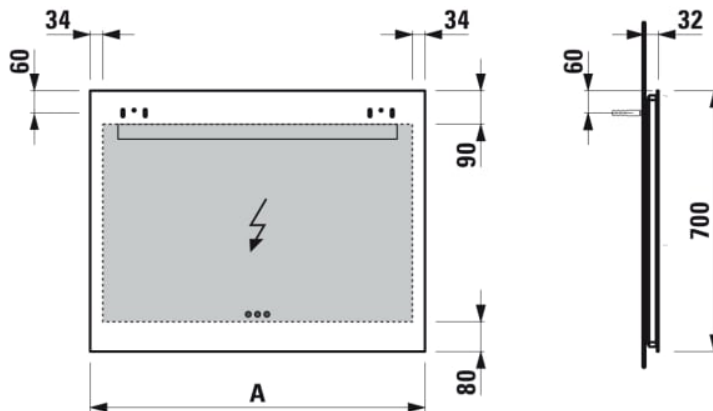

## LEELO

Miroir, 800 mm avec LED horizontal intégré et éclairage d'ambiance latéral / 3 boutons sensitifs (On/ Off/ Variateur) / réglage de la couleur de l'éclairage (2700-4000-6000K), cadre aluminium, IP44

Eclairage : Intégré au miroir

EnergyLabelURL : <https://eprel.ec.europa.eu/screen/product/lightsources/1081625>

Forme : Rectangulaire

Nombre de lumières : 1

Orientation du miroir : Vertical

Poids net / kg : 9,5

Position de la lumière d'ambiance : Périométral

Puissance de la lumière d'ambiance (W) : 26,1

Puissance par lumière (W) : 11,1

Type d'installation : Mural

Type de lumière : LED

Type de lumière d'ambiance : LED

## DESSINS TECHNIQUES

Order no.	A / mm	B / mm
44763.3	600	304
44764.3	800	504
44765.3	900	604
44766.3	1000	704

LEELO

#certification\_text

Normes et homologations: F