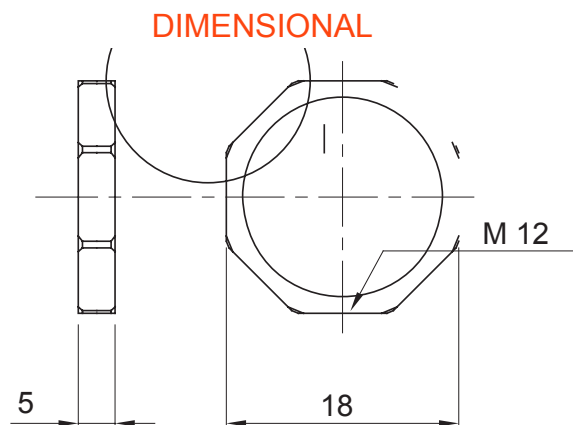

Kleur	Grijs RAL 7035	Materiaal	Nylon
Pitch	M12	Omschrijving	Bevestigingsmoer
Type	Hexagon	Electrocod	36B

STANDARDS/APPROVALS