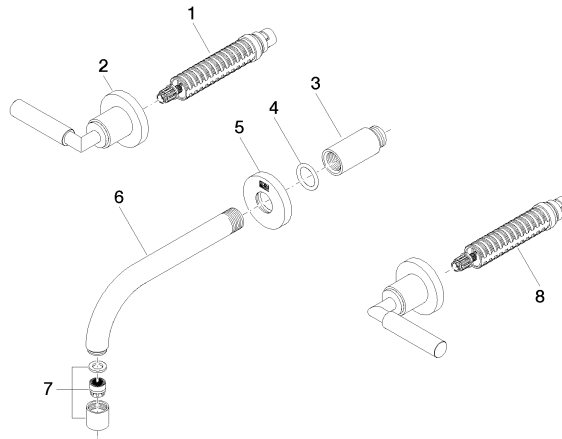

36 707 882 Produktversion ab 01.04.2024

mm [inches]

Durchflussdiagramm

Codes & Standards

DIN 4109

ISO 3822

Ü-Zeichen

TARA Waschtisch-Wandbatterie ohne Ablaufgarnitur - Bronze gebürstet

TARA

36 707 882 Produktversion ab 01.04.2024

Zertifikate

LGA_18

36 707 882 Produktversion ab 01.04.2024

Ersatzteile für die
anderen
Oberflächenvarianten
finden Sie hier:
Chrom

Ersatzteilstückliste

Nr.	Artikelnummer	Benennung	Verbaumenge	Lieferzeit
2	36 310 882-42	TARA Unterputzventil - Bronze gebürstet	2,00	-
Ersatzteil nicht mehr bestellbar, bitte bestellen Sie den Nachfolgeartikel				
4	90 14 10 026 00 90	O-Ring 20,5 x 3,5 mm -	1,00	2
8	90 90 03 157 00 90	Oberteil , rechtsschließend 1/2" -	1,00	2
3	09 24 03 081 10 90	Verlängerung 1/2" x 50 mm -	1,00	2
7	90 23 01 019 00-42	Luftsprudler M18x1-IG 7,0 l/min. - Bronze gebürstet	1,00	30
5	09 27 22 503-42	Rosette DB Logo Ø 55 x Ø 22 x 9 mm - Bronze gebürstet	1,00	60
6	04 28 22 089 10-42	Auslauf 160 mm - Bronze gebürstet	1,00	60
1	90 90 03 156 00 90	Oberteil , linksschließend 1/2" -	1,00	2