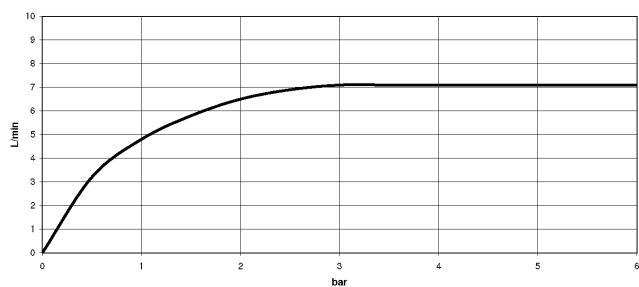

Durchflussdiagramm

Codes & Standards

DIN 4109

ISO 3822

Ü-Zeichen