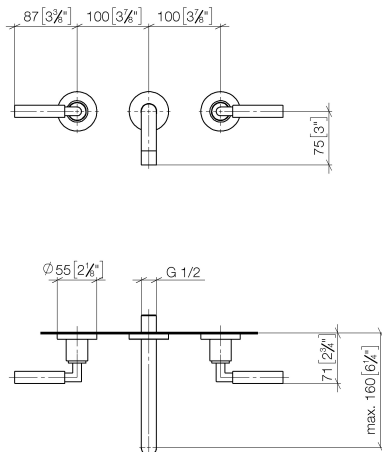

36 707 882 Produktversion ab 01.04.2024

- Ausladung 160 mm
- starrer Auslauf
- runder luftangereicherter Strahl
- Bohrungsdurchmesser Seitenventil 40 mm
- Bohrungsdurchmesser Auslauf 40 mm
- Rosette Ø 55 mm
- Durchfluss max. 7 l/min
- bleifrei
- Dieses Produkt leistet einen Beitrag zur Erfüllung der Vorgaben von nachhaltigen Gebäudezertifizierungen, z.B. LEED®, BREEAM®, DGNB

36 707 882 Produktversion ab 01.04.2024

mm [inches]

Durchflussdiagramm

Codes & Standards

DIN 4109

ISO 3822

Ü-Zeichen

TARA Waschtisch-Wandbatterie ohne Ablaufgarnitur - Bronze gebürstet

TARA

36 707 882 Produktversion ab 01.04.2024

Zertifikate

LGA_18

36 707 882 Produktversion ab 01.04.2024

Ersatzteile für die
anderen
Oberflächenvarianten
finden Sie hier:
Chrom

Ersatzteilstückliste

Nr.	Artikelnummer	Benennung	Verbaumenge	Lieferzeit
2	36 310 882-42	TARA Unterputzventil - Bronze gebürstet	2,00	-
Ersatzteil nicht mehr bestellbar, bitte bestellen Sie den Nachfolgeartikel				
4	90 14 10 026 00 90	O-Ring 20,5 x 3,5 mm -	1,00	2
8	90 90 03 157 00 90	Oberteil , rechtsschließend 1/2" -	1,00	2
3	09 24 03 081 10 90	Verlängerung 1/2" x 50 mm -	1,00	2
7	90 23 01 019 00-42	Luftsprudler M18x1-IG 7,0 l/min. - Bronze gebürstet	1,00	30
5	09 27 22 503-42	Rosette DB Logo Ø 55 x Ø 22 x 9 mm - Bronze gebürstet	1,00	60
6	04 28 22 089 10-42	Auslauf 160 mm - Bronze gebürstet	1,00	60
1	90 90 03 156 00 90	Oberteil , linksschließend 1/2" -	1,00	2