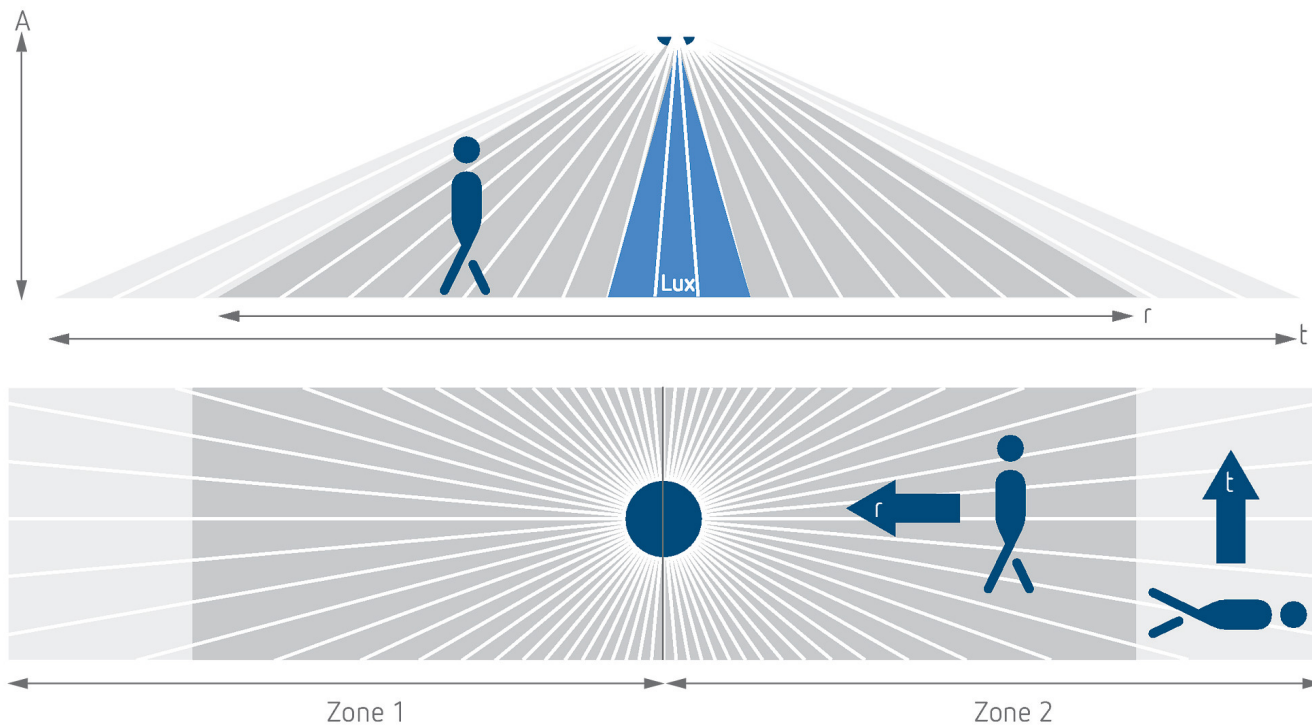

thePassa P360-101 GST

Artikelnr.: 2010310

theben

Detectiebereik voor planningstoepassingen bij een temperatuur van 21 °C

Detectiebereik Sensnorm volgens IEC 63180

Montagehoogte (A)	Dwars op (T)	Recht op (R)	
2,5 m	215 m² | 43 m x 5 m	62 m² | 14,8 m x 4,2 m	
6 m	550 m² | 50 m x 11 m	495 m² | 45 m x 11 m	
15 m	800 m² | 40 m x 20 m	600 m² | 30 m x 20 m	

Maattekeningen

Accessoires

theSenda P
Artikelnr.: 9070910