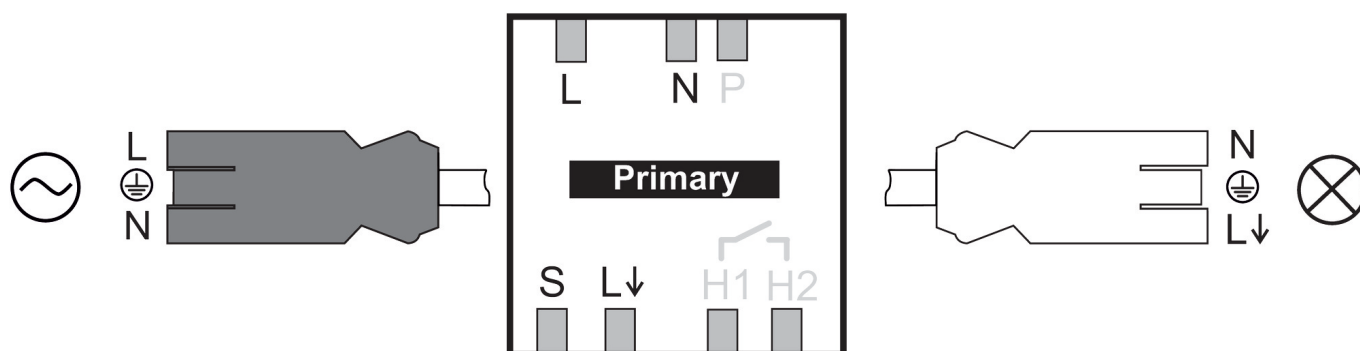

thePassa P360-101 GST

Artikelnr.: 2010310

Technische specificaties

thePassa P360-101 GST		thePassa P360-101 GST	
LED > 8 W	600 W	Detectiehoek	360°
Inschakelvertraging aanwezigheid	0 s - 10 min / Ruimtebewaking	Omgevingstemperatuur	50°C
Type aansluiting	Schroefklemmen	Beschermingsgraad	IP 54 (in ingebouwde toestand)
Detectiebereik	150 m² (30,0 x 5 m)		

Aansluitschema's

Detectiebereik voor planningstoepassingen bij een temperatuur van 21 °C

Montagehoogte (A)	Dwars op (t)	Recht op (R)	
2 m	56 m² | 16 m x 3,5 m	56 m² | 16 m x 3,5 m	
2,5 m	88 m² | 22 m x 4 m	72 m² | 18 m x 4 m	
3 m	135 m² | 30 m x 4,5 m	90 m² | 20 m x 4,5 m	
3,5 m	150 m² | 30 m x 5 m	100 m² | 20 m x 5 m	
4 m	150 m² | 30 m x 5 m	100 m² | 20 m x 5 m	
4,5 m	150 m² | 30 m x 5 m	100 m² | 20 m x 5 m	
5 m	150 m² | 30 m x 5 m	100 m² | 20 m x 5 m	
5,5 m	150 m² | 30 m x 5 m	100 m² | 20 m x 5 m	
6 m	150 m² | 30 m x 5 m	100 m² | 20 m x 5 m	

Technische wijzigingen en drukfouten voorbehouden

nadere informatie op: www.theben-nederland.nl/producten/2010310

De belastingsgegevens worden bepaald met voorbeeldige geselecteerde lichtbronnen en zijn daarom typische gegevens vanwege het grote aantal beschikbare producten.

15-11-2024
Pagina 2 van 4