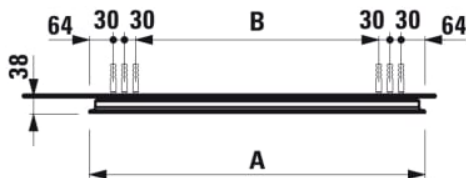

LEELO

Miroir, 600 mm avec LED horizontal intégré, 1 bouton sensible (On/ Off/ Variateur) / cadre aluminium, 4000K, IP44

COULEUR ET FINITION

144 Miroir

Eclairage : Intégré au miroir

Nombre de lumières : 1

Puissance par lumière (W) : 7,7

EnergyLabelURL :

<https://eprel.ec.europa.eu/screen/product/lightsources/1004412>

Orientation du miroir : Vertical

Type d'installation : Mural

Poids net / kg : 7,1

Type de lumière : LED

Forme : Rectangulaire

DESSINS TECHNIQUES

Order no.	A / mm	B / mm
44763.2	600	352
44764.2	800	552
44765.2	900	652
44766.2	1000	752

LEELO

#certification_text

Normes et homologations: F