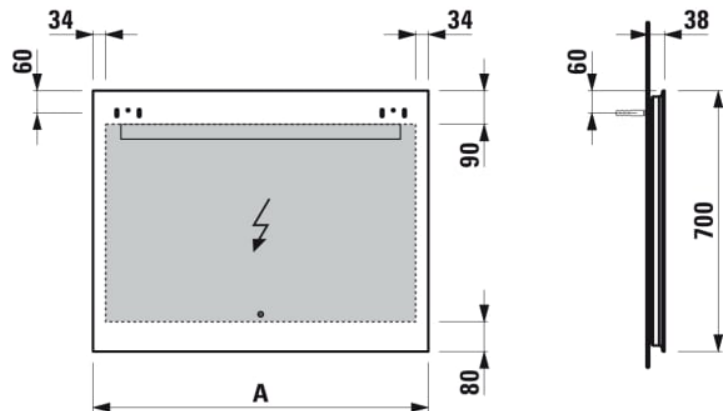

LEELO

Miroir, 600 mm avec LED horizontal intégré, 1 bouton sensible (On/ Off/ Variateur) / cadre aluminium, 4000K, IP44

COULEUR ET FINITION

144 Miroir

Eclairage : Intégré au miroir

Nombre de lumières : 1

Puissance par lumière (W) : 7,7

EnergyLabelURL :

<https://eprel.ec.europa.eu/screen/product/lightsources/1004412>

Orientation du miroir : Vertical

Type d'installation : Mural

Poids net / kg : 7,1

Type de lumière : LED

Forme : Rectangulaire

DESSINS TECHNIQUES

Order no.	A / mm	B / mm
44763.2	600	352
44764.2	800	552
44765.2	900	652
44766.2	1000	752

LEELO

#certification_text

Normes et homologations: F