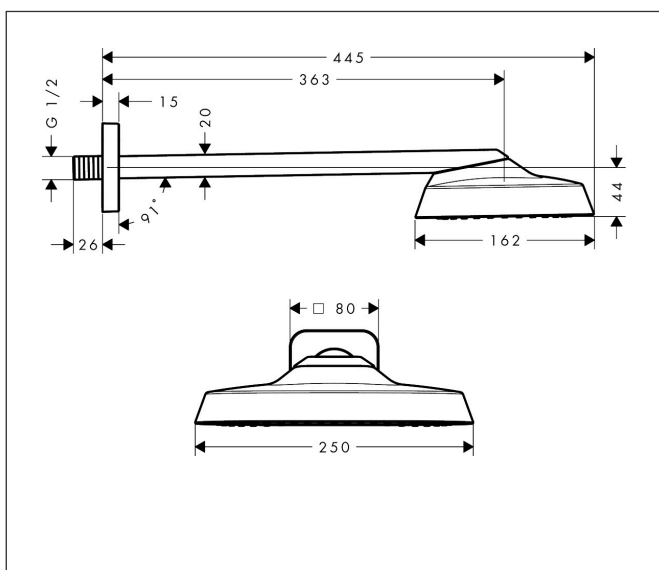

Merk	AXOR
Artikelnaam	AXOR ShowerSphere hoofddouche 250/160 1jet EcoSmart+ met douche-arm
Art.nr.	39770140
Oppervlakte	Brushed Bronze
Netto prijs	1.482,00 EUR

Product foto

Kenmerken

- bestaat uit: hoofddouche, douche-arm
- diameter straalplaat 250 x 160 mm
- Rain
- FlexPower: straalnoppen passen zich automatisch aan de waterdruk aan door te openen en te sluiten
- QuickClean+: voorkom kalkaanslag dankzij de elasticiteit van de straalnoppen
- doorstroomregelaar: 6 l/min (met mogelijke toleranties -20%)
- functie van: 4,5 l/min
- maximale doorstroomhoeveelheid bij 3 bar: 6 l/min
- voorsprong: 363 mm
- afdekplaat van metaal
- plafonddouche afneembaar voor reiniging
- metalen douche-arm
- EU taxonomie: max 6l/min - draagt substantieel bij aan duurzaamheid

Maat tekeningen

Technologie

Straalsoorten

Certificaat

Merk AXOR
Artikelnaam **AXOR ShowerSphere** hoofddouche 250/160 1jet EcoSmart+ met douche-arm
Art.nr. 39770140
Oppervlakte Brushed Bronze
Netto prijs 1.482,00 EUR

Stroomschema

Merk	AXOR
Artikelnaam	AXOR ShowerSphere hoofddouche 250/160 1jet EcoSmart+ met douche-arm
Art.nr.	39770140
Oppervlakte	Brushed Bronze
Netto prijs	1.482,00 EUR

Installatievoorbeelden

i Afmetingen kunnen variëren vanwege keramische toleranties die verband houden met het productieproces.