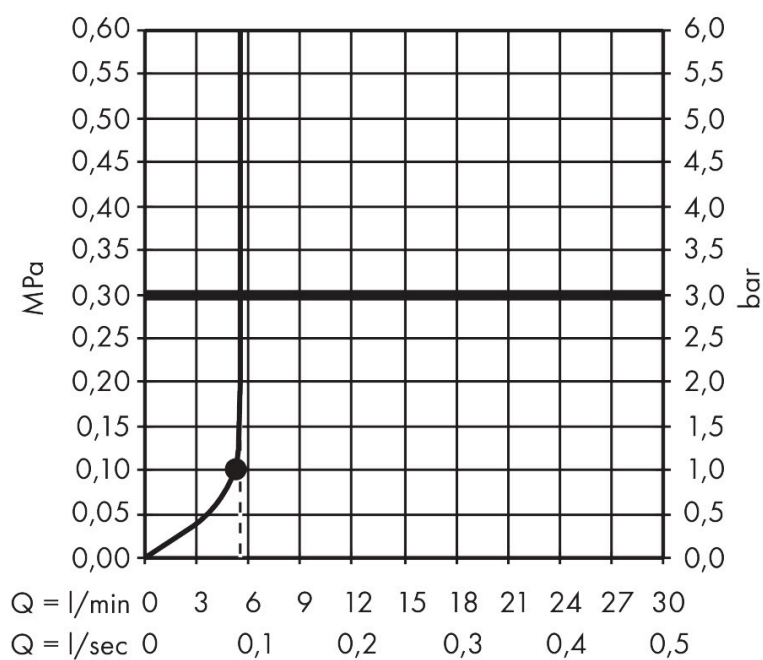

Merk	AXOR
Artikelnaam	AXOR ShowerSphere hoofddouche 250/160 1jet EcoSmart+ met douche-arm
Art.nr.	39770140
Oppervlakte	Brushed Bronze
Netto prijs	1.482,00 EUR

Product foto

Kenmerken

- bestaat uit: hoofddouche, douche-arm
- diameter straalplaat 250 x 160 mm
- Rain
- FlexPower: straalnoppen passen zich automatisch aan de waterdruk aan door te openen en te sluiten
- QuickClean+: voorkom kalkaanslag dankzij de elasticiteit van de straalnoppen
- doorstroomregelaar: 6 l/min (met mogelijke toleranties -20%)
- functie van: 4,5 l/min
- maximale doorstroomhoeveelheid bij 3 bar: 6 l/min
- voorsprong: 363 mm
- afdekplaat van metaal
- plafonddouche afneembaar voor reiniging
- metalen douche-arm
- EU taxonomie: max 6l/min - draagt substantieel bij aan duurzaamheid

Maat tekeningen

Technologie

Straalsoorten

Certificaat

Merk AXOR
Artikelnaam **AXOR ShowerSphere** hoofddouche 250/160 1jet EcoSmart+ met douche-arm
Art.nr. 39770140
Oppervlakte Brushed Bronze
Netto prijs 1.482,00 EUR

Stroomschema

Merk	AXOR
Artikelnaam	AXOR ShowerSphere hoofddouche 250/160 1jet EcoSmart+ met douche-arm
Art.nr.	39770140
Oppervlakte	Brushed Bronze
Netto prijs	1.482,00 EUR

Installatievoorbeelden

i Afmetingen kunnen variëren vanwege keramische toleranties die verband houden met het productieproces.