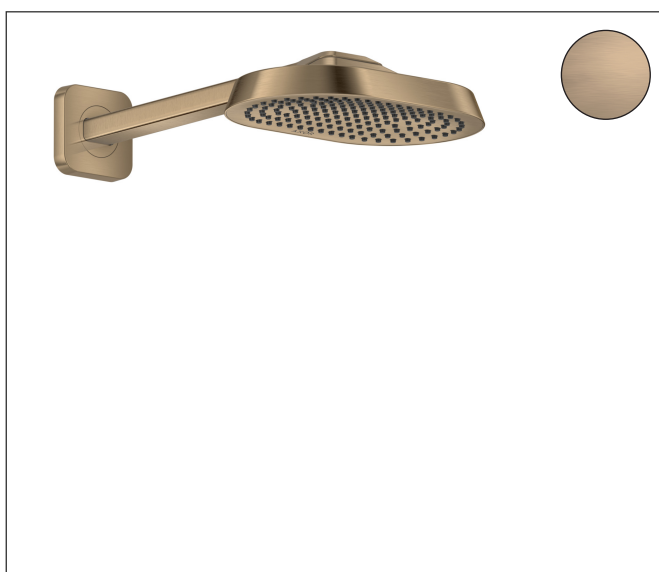

Merk	AXOR
Artikelnaam	AXOR ShowerSphere hoofddouche 250/160 1jet EcoSmart+ met douche-arm
Art.nr.	39770140
Oppervlakte	Brushed Bronze
Netto prijs	1.482,00 EUR

Product foto

Kenmerken

- bestaat uit: hoofddouche, douche-arm
- diameter straalplaat 250 x 160 mm
- Rain
- FlexPower: straalnoppen passen zich automatisch aan de waterdruk aan door te openen en te sluiten
- QuickClean+: voorkom kalkaanslag dankzij de elasticiteit van de straalnoppen
- doorstroomregelaar: 6 l/min (met mogelijke toleranties -20%)
- functie van: 4,5 l/min
- maximale doorstroomhoeveelheid bij 3 bar: 6 l/min
- voorsprong: 363 mm
- afdekplaat van metaal
- plafonddouche afneembaar voor reiniging
- metalen douche-arm
- EU taxonomie: max 6l/min - draagt substantieel bij aan duurzaamheid

Maat tekeningen

Technologie

Straalsoorten

Certificaat

Merk AXOR
Artikelnaam **AXOR ShowerSphere** hoofddouche 250/160 1jet EcoSmart+ met douche-arm
Art.nr. 39770140
Oppervlakte Brushed Bronze
Netto prijs 1.482,00 EUR

Stroomschema

Merk	AXOR
Artikelnaam	AXOR ShowerSphere hoofddouche 250/160 1jet EcoSmart+ met douche-arm
Art.nr.	39770140
Oppervlakte	Brushed Bronze
Netto prijs	1.482,00 EUR

Installatievoorbeelden

i Afmetingen kunnen variëren vanwege keramische toleranties die verband houden met het productieproces.