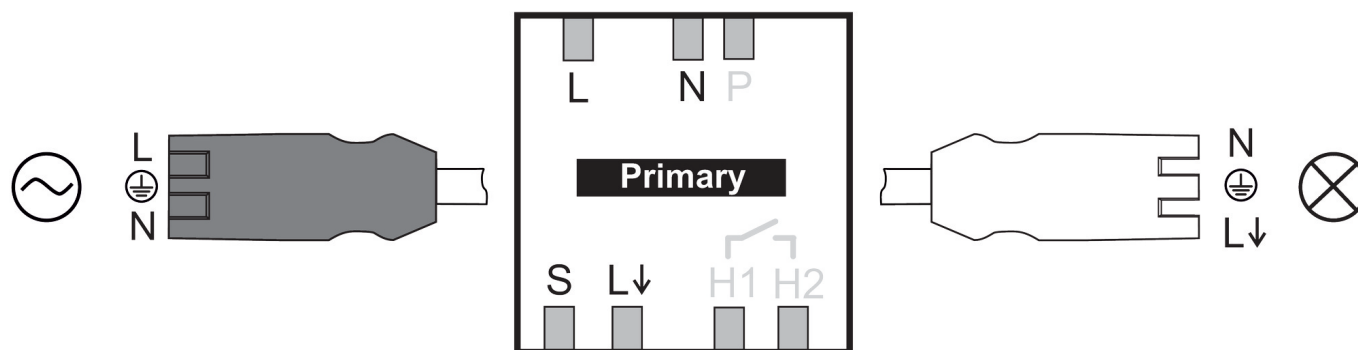

thePassa P360-101 WIN

Artikelnr.: 2010311

theben

Technische specificaties

thePassa P360-101 WIN		thePassa P360-101 WIN	
LED > 8 W	600 W	Detectiehoek	360°
Type aansluiting	Schroefklemmen	Omgevingstemperatuur	50°C
Detectiebereik	150 m² (30,0 x 5 m)	Beschermingsgraad	IP 54 (in ingebouwde toestand)

Aansluitschema's

Detectiebereik voor planningstoepassingen bij een temperatuur van 21 °C

Montagehoogte (A)	Dwars op (t)	Recht op (R)	
2 m	56 m² | 16 m x 3,5 m	56 m² | 16 m x 3,5 m	
2,5 m	88 m² | 22 m x 4 m	72 m² | 18 m x 4 m	
3 m	135 m² | 30 m x 4,5 m	90 m² | 20 m x 4,5 m	
3,5 m	150 m² | 30 m x 5 m	100 m² | 20 m x 5 m	
4 m	150 m² | 30 m x 5 m	100 m² | 20 m x 5 m	
4,5 m	150 m² | 30 m x 5 m	100 m² | 20 m x 5 m	
5 m	150 m² | 30 m x 5 m	100 m² | 20 m x 5 m	
5,5 m	150 m² | 30 m x 5 m	100 m² | 20 m x 5 m	
6 m	150 m² | 30 m x 5 m	100 m² | 20 m x 5 m	

Technische wijzigingen en drukfouten voorbehouden

nadere informatie op: www.theben-nederland.nl/producten/2010311

De belastingsgegevens worden bepaald met voorbeeldige geselecteerde lichtbronnen en zijn daarom typische gegevens vanwege het grote aantal beschikbare producten.

15-11-2024
Pagina 2 van 4