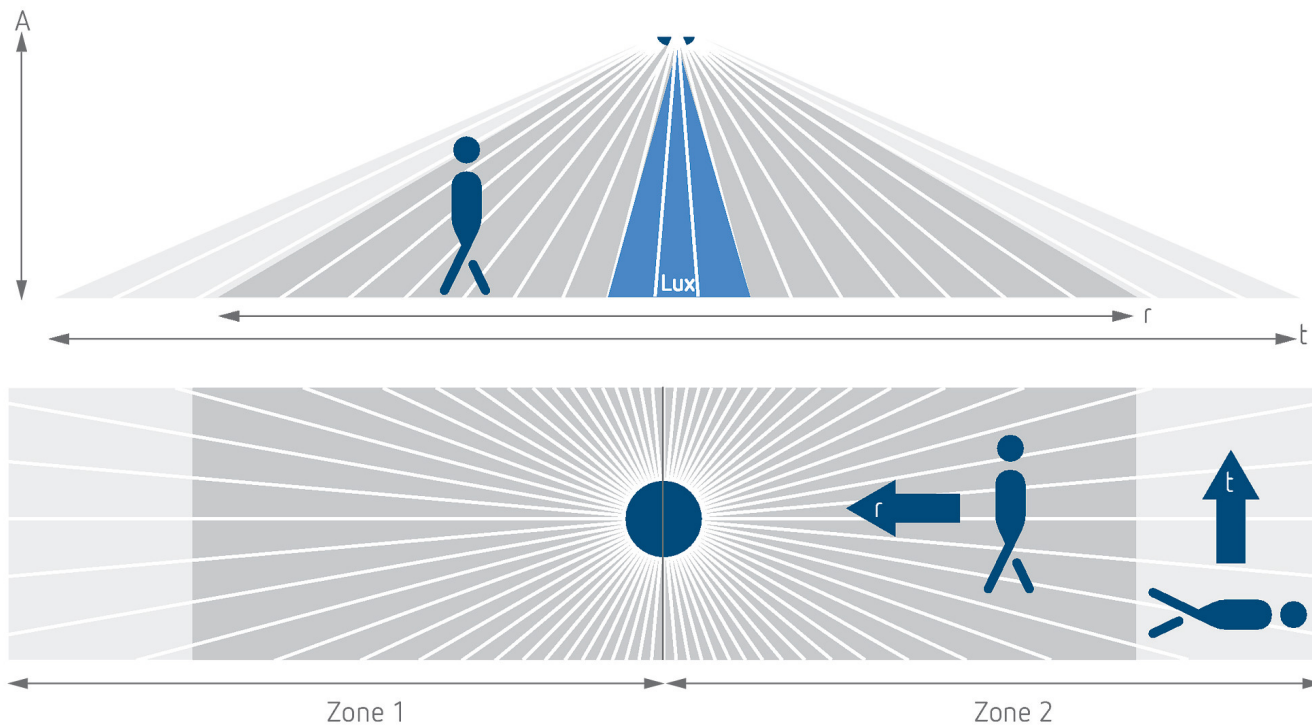

thePassa P360-101 WIN

Artikelnr.: 2010311

theben

Detectiebereik voor planningstoepassingen bij een temperatuur van 21 °C

Detectiebereik Sensnorm volgens IEC 63180

Montagehoogte (A)	Dwars op (T)	Recht op (R)	
2,5 m	215 m² | 43 m x 5 m	62 m² | 14,8 m x 4,2 m	
6 m	550 m² | 50 m x 11 m	495 m² | 45 m x 11 m	
15 m	800 m² | 40 m x 20 m	600 m² | 30 m x 20 m	

Maattekeningen

Accessoires

theSenda P
Artikelnr.: 9070910