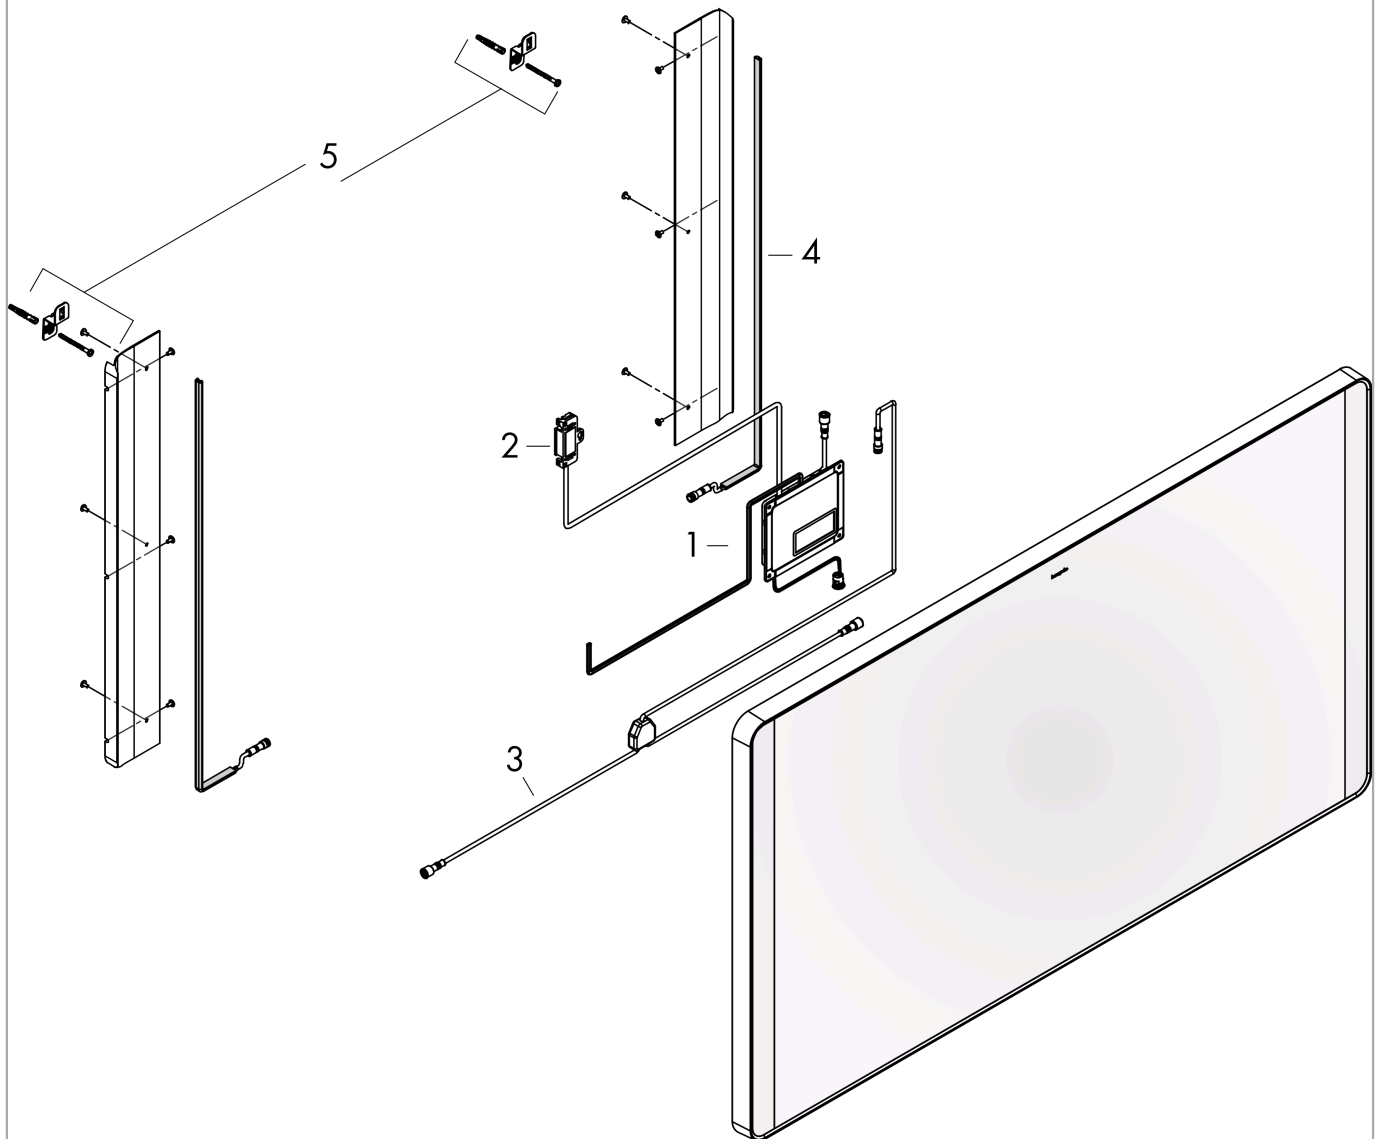

Xarita Lite Q
spiegel met verticale LED-verlichting 600/30 IR Sensor
 Oppervlak: **Mat zwart** Artikelnummer: **54975670**

Beschrijving

- van spiegelglas
- materiaal frame: aluminium
- oppervlaktemateriaal: poedercoating
- MoistureProof: duurzaam materiaal
- TouchlessSensor: bedien het licht met met een infraroodsensor door je hand onder de spiegel te bewegen
- lichtstroom: 2310 lm
- power-lamp: 16 W
- lichtbron: LED, verwisselbaar
- direct verticaal LED-licht (aan beide zijden)
- kleurtemperatuur: 4000 K
- Levensduur LED: > 36.000 uur
- LED-licht: energielabel C
- min. afstand tussen infraroodsensor en reflecterende oppervlakken: 120 mm
- traploos dimbaar
- met spiegelverwarming
- Automatische uitschakelfunctie: automatische uitschakeling voor alle functies
- met geheugenfunctie: dimmend
- ingang: 220 - 240 V AC / 50/60 Hz
- uitgang: 24 V DC
- IP-beschermingsgraad: IP44
- met bevestigingsmateriaal
- verborgen bevestiging
- wandmontage
- afmetingen: 600/700/30

Productfoto

Maattekening

Xarita Lite Q
spiegel met verticale LED-verlichting 600/30 IR Sensor
 Oppervlak: **Mat zwart** Artikelnummer: **54975670**

Inbouwvoorbeeld

Xarita Lite Q
spiegel met verticale LED-verlichting 600/30 IR Sensor
 Oppervlak: **Mat zwart** Artikelnummer: **54975670**

Explosietekening

Bouwjaar: >06/24

Xarita Lite Q
spiegel met verticale LED-verlichting 600/30 IR Sensor
Oppervlak: **Mat zwart** Artikelnummer: **54975670**

Reserveonderdelenlijst

Bouwjaar: >06/24

Regel	Beschrijving	Artikelnummer	Prijs incl. BTW	VE
1	besturing	87729000	134,92 €	1
2	contactdoos	87762000	12,34 €	1
3	Y-kabel	87772000	38,84 €	1
4	LED strip	87773000	93,05 €	1
5	bevestigingsmateriaal	87765000	3,51 €	1