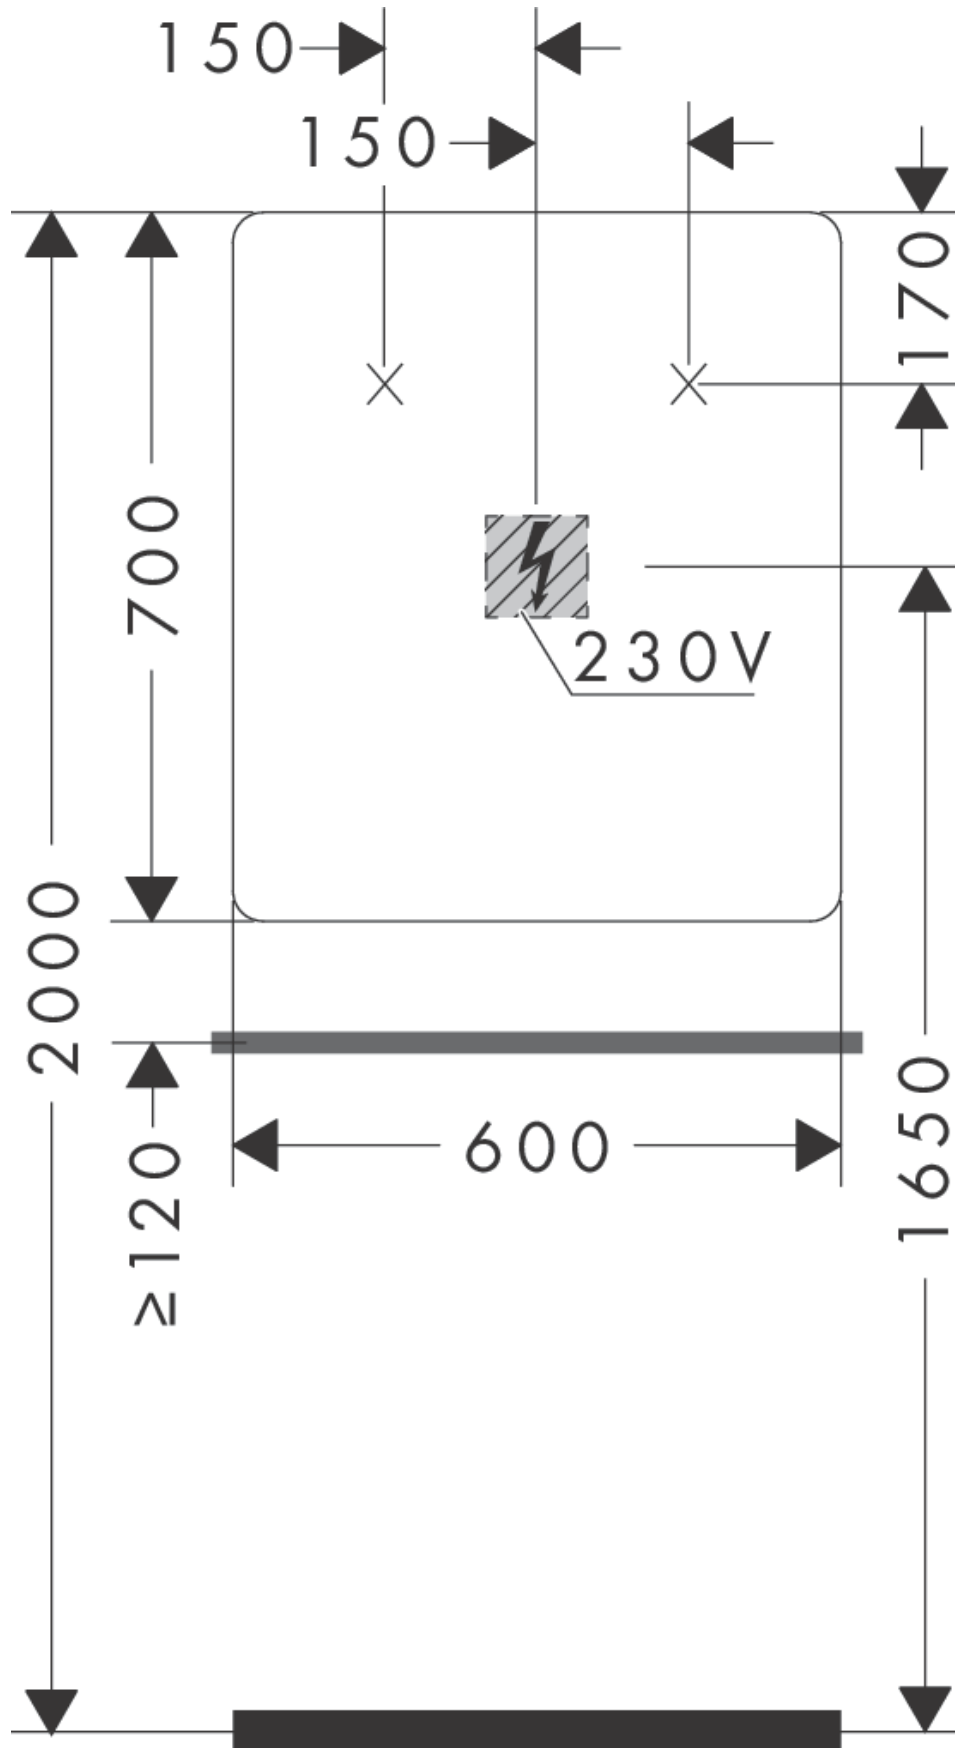

Xarita Lite Q
spiegel met verticale LED-verlichting 600/30 IR Sensor
 Oppervlak: **Mat zwart** Artikelnummer: **54975670**

Beschrijving

- van spiegelglas
- materiaal frame: aluminium
- oppervlaktemateriaal: poedercoating
- MoistureProof: duurzaam materiaal
- TouchlessSensor: bedien het licht met met een infraroodsensor door je hand onder de spiegel te bewegen
- lichtstroom: 2310 lm
- power-lamp: 16 W
- lichtbron: LED, verwisselbaar
- direct verticaal LED-licht (aan beide zijden)
- kleurtemperatuur: 4000 K
- Levensduur LED: > 36.000 uur
- LED-licht: energielabel C
- min. afstand tussen infraroodsensor en reflecterende oppervlakken: 120 mm
- traploos dimbaar
- met spiegelverwarming
- Automatische uitschakelfunctie: automatische uitschakeling voor alle functies
- met geheugenfunctie: dimmend
- ingang: 220 - 240 V AC / 50/60 Hz
- uitgang: 24 V DC
- IP-beschermingsgraad: IP44
- met bevestigingsmateriaal
- verborgen bevestiging
- wandmontage
- afmetingen: 600/700/30

Artikeldetails

Vrijblijvende advies verkoopprijs excl. BTW	740,55 €
Vrijblijvende advies verkoopprijs incl. BTW	896,07 €

Technologie

Designprijzen

Xarita Lite Q
spiegel met verticale LED-verlichting 600/30 IR Sensor
 Oppervlak: **Mat zwart** Artikelnummer: **54975670**

Productfoto

Maattekening

Xarita Lite Q
spiegel met verticale LED-verlichting 600/30 IR Sensor
 Oppervlak: **Mat zwart** Artikelnummer: **54975670**

Inbouwvoorbeeld

Xarita Lite Q
spiegel met verticale LED-verlichting 600/30 IR Sensor
 Oppervlak: **Mat zwart** Artikelnummer: **54975670**

Explosietekening

Bouwjaar: >06/24

Xarita Lite Q
spiegel met verticale LED-verlichting 600/30 IR Sensor
Oppervlak: **Mat zwart** Artikelnummer: **54975670**

Reserveonderdelenlijst

Bouwjaar: >06/24

Regel	Beschrijving	Artikelnummer	Prijs incl. BTW	VE
1	besturing	87729000	134,92 €	1
2	contactdoos	87762000	12,34 €	1
3	Y-kabel	87772000	38,84 €	1
4	LED strip	87773000	93,05 €	1
5	bevestigingsmateriaal	87765000	3,51 €	1