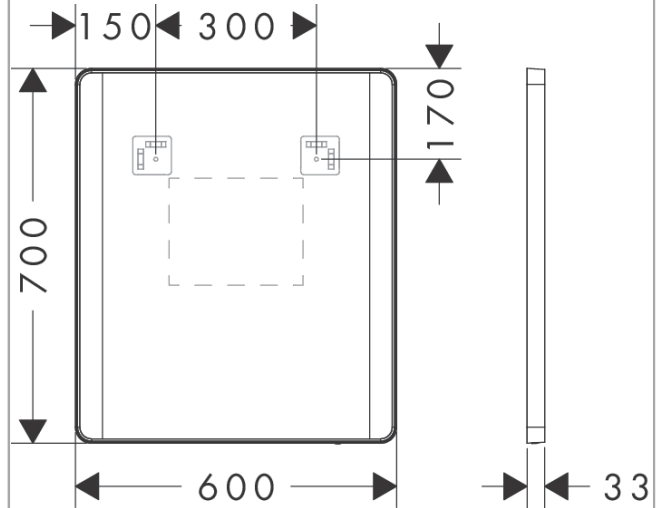

Xarita Lite Q
spiegel met verticale LED-verlichting 600/30 IR Sensor
 Oppervlak: **Mat zwart** Artikelnummer: **54975670**

Beschrijving

- van spiegelglas
- materiaal frame: aluminium
- oppervlaktemateriaal: poedercoating
- MoistureProof: duurzaam materiaal
- TouchlessSensor: bedien het licht met met een infraroodsensor door je hand onder de spiegel te bewegen
- lichtstroom: 2310 lm
- power-lamp: 16 W
- lichtbron: LED, verwisselbaar
- direct verticaal LED-licht (aan beide zijden)
- kleurtemperatuur: 4000 K
- Levensduur LED: > 36.000 uur
- LED-licht: energielabel C
- min. afstand tussen infraroodsensor en reflecterende oppervlakken: 120 mm
- traploos dimbaar
- met spiegelverwarming
- Automatische uitschakelfunctie: automatische uitschakeling voor alle functies
- met geheugenfunctie: dimmend
- ingang: 220 - 240 V AC / 50/60 Hz
- uitgang: 24 V DC
- IP-beschermingsgraad: IP44
- met bevestigingsmateriaal
- verborgen bevestiging
- wandmontage
- afmetingen: 600/700/30

Artikeldetails

Vrijblijvende advies verkoopprijs excl. BTW	740,55 €
Vrijblijvende advies verkoopprijs incl. BTW	896,07 €

Technologie

Designprijzen

Xarita Lite Q
spiegel met verticale LED-verlichting 600/30 IR Sensor
 Oppervlak: **Mat zwart** Artikelnummer: **54975670**

Productfoto

Maattekening

Xarita Lite Q
spiegel met verticale LED-verlichting 600/30 IR Sensor
 Oppervlak: **Mat zwart** Artikelnummer: **54975670**

Inbouwvoorbeeld

Xarita Lite Q
spiegel met verticale LED-verlichting 600/30 IR Sensor
 Oppervlak: **Mat zwart** Artikelnummer: **54975670**

Explosietekening

Bouwjaar: >06/24

Xarita Lite Q
spiegel met verticale LED-verlichting 600/30 IR Sensor
Oppervlak: **Mat zwart** Artikelnummer: **54975670**

Reserveonderdelenlijst

Bouwjaar: >06/24

Regel	Beschrijving	Artikelnummer	Prijs incl. BTW	VE
1	besturing	87729000	134,92 €	1
2	contactdoos	87762000	12,34 €	1
3	Y-kabel	87772000	38,84 €	1
4	LED strip	87773000	93,05 €	1
5	bevestigingsmateriaal	87765000	3,51 €	1