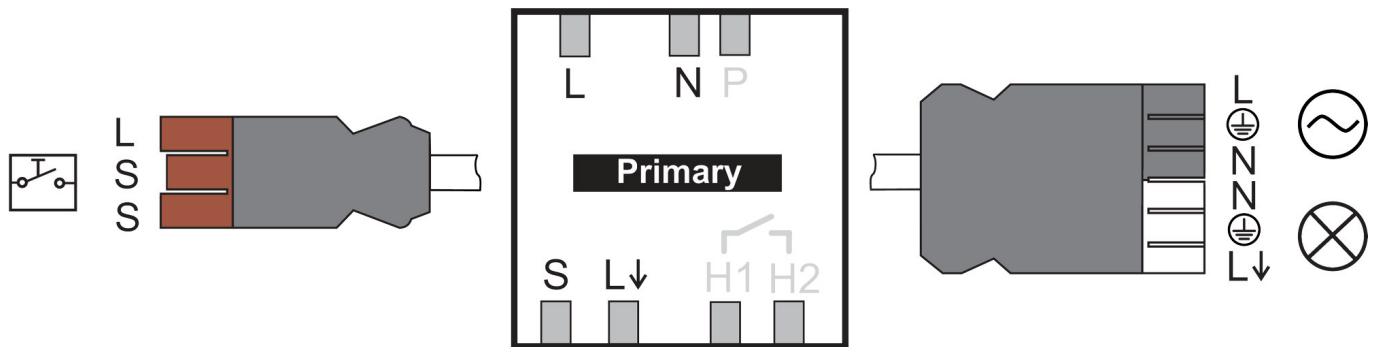

thePassa P360-101 P GST

Artikelnr.: 2010312

theben

Technische specificaties

thePassa P360-101 P GST		thePassa P360-101 P GST	
LED > 8 W	600 W	Detectiehoek	360°
Type aansluiting	Schroefklemmen	Omgevingstemperatuur	50°C
Detectiebereik	150 m² (30,0 x 5 m)	Beschermingsgraad	IP 54 (in ingebouwde toestand)

Aansluitschema's

Detectiebereik voor planningstoepassingen bij een temperatuur van 21 °C

Montagehoogte (A)	Dwars op (t)	Recht op (R)	
2 m	56 m² | 16 m x 3,5 m	56 m² | 16 m x 3,5 m	
2,5 m	88 m² | 22 m x 4 m	72 m² | 18 m x 4 m	
3 m	135 m² | 30 m x 4,5 m	90 m² | 20 m x 4,5 m	
3,5 m	150 m² | 30 m x 5 m	100 m² | 20 m x 5 m	
4 m	150 m² | 30 m x 5 m	100 m² | 20 m x 5 m	
4,5 m	150 m² | 30 m x 5 m	100 m² | 20 m x 5 m	
5 m	150 m² | 30 m x 5 m	100 m² | 20 m x 5 m	
5,5 m	150 m² | 30 m x 5 m	100 m² | 20 m x 5 m	
6 m	150 m² | 30 m x 5 m	100 m² | 20 m x 5 m	

Technische wijzigingen en drukfouten voorbehouden

nadere informatie op: www.theben-nederland.nl/producten/2010312

De belastingsgegevens worden bepaald met voorbeeldige geselecteerde lichtbronnen en zijn daarom typische gegevens vanwege het grote aantal beschikbare producten.

15-11-2024
Pagina 2 van 4