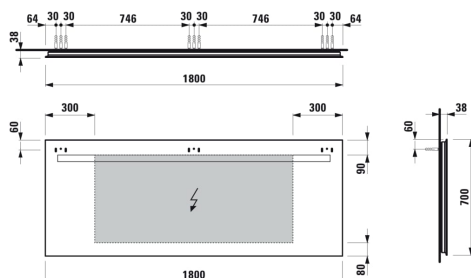

LEELO

Miroir, 1800 mm, avec LED horizontal intégré, cadre aluminium, 4000K, IP44

COULEUR ET FINITION

■ 144 Miroir

Eclairage : Intégré au miroir

EnergyLabelURL :

<https://eprel.ec.europa.eu/screen/product/lightsources/963859>

Forme : Rectangulaire

Nombre de lumières : 1

Orientation du miroir : Horizontal

Poids net / kg : 19,7

Puissance par lumière (W) : 19

Type d'installation : Mural

Type de lumière : LED

DESSINS TECHNIQUES