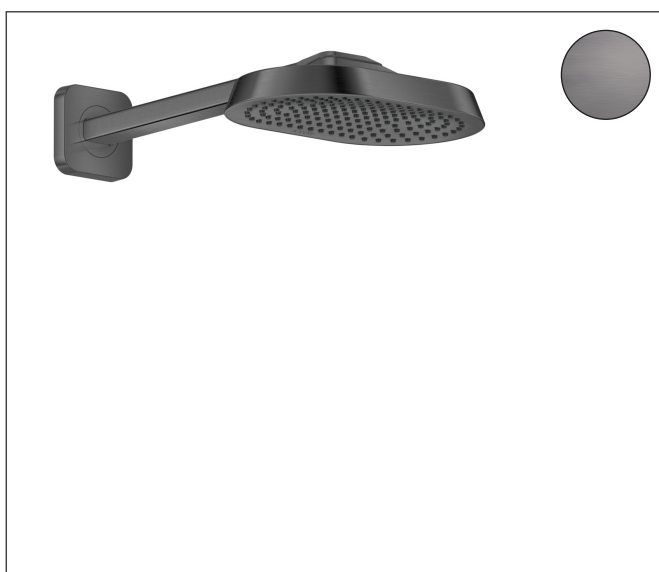

| | |
|-------------|--|
| Merk | AXOR |
| Artikelnaam | AXOR ShowerSphere hoofddouche 250/160 1jet EcoSmart+ met douche-arm |
| Art.nr. | 39770340 |
| Oppervlakte | Brushed Black Chrome |
| Netto prijs | 1.482,00 EUR |

Product foto

Kenmerken

- bestaat uit: hoofddouche, douche-arm
- diameter straalplaat 250 x 160 mm
- Rain
- FlexPower: straalnoppen passen zich automatisch aan de waterdruk aan door te openen en te sluiten
- QuickClean+: voorkom kalkaanslag dankzij de elasticiteit van de straalnoppen
- doorstroomregelaar: 6 l/min (met mogelijke toleranties -20%)
- functie van: 4,5 l/min
- maximale doorstroomhoeveelheid bij 3 bar: 6 l/min
- voorsprong: 363 mm
- afdekplaat van metaal
- plafonddouche afneembaar voor reiniging
- metalen douche-arm
- EU taxonomie: max 6l/min - draagt substantieel bij aan duurzaamheid

Maat tekeningen

Technologie

Straalsoorten

Certificaat

| | |
|-------------|--|
| Merk | AXOR |
| Artikelnaam | AXOR ShowerSphere hoofddouche 250/160 1jet EcoSmart+ met douche-arm |
| Art.nr. | 39770340 |
| Oppervlakte | Brushed Black Chrome |
| Netto prijs | 1.482,00 EUR |

Stroomschema

| | |
|-------------|--|
| Merk | AXOR |
| Artikelnaam | AXOR ShowerSphere hoofddouche 250/160 1jet EcoSmart+ met douche-arm |
| Art.nr. | 39770340 |
| Oppervlakte | Brushed Black Chrome |
| Netto prijs | 1.482,00 EUR |