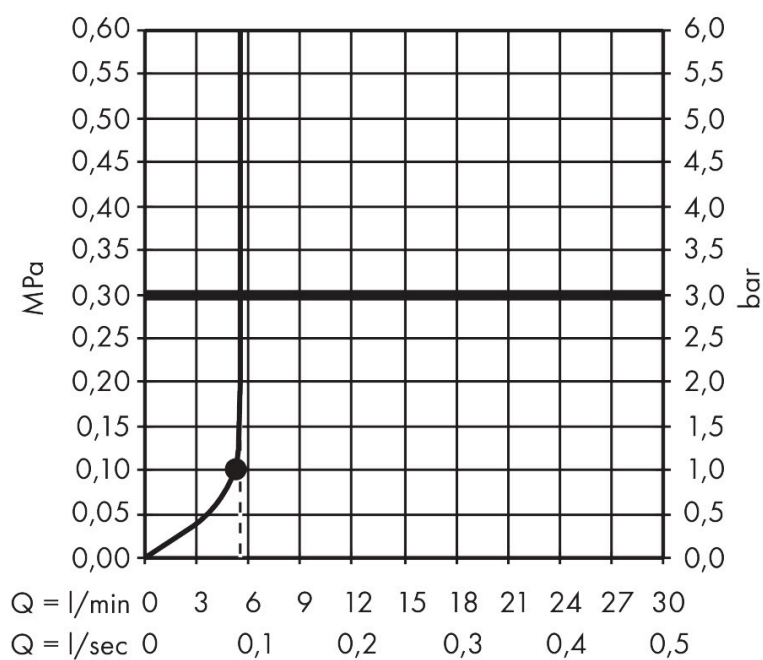

Merk	AXOR
Artikelnaam	AXOR ShowerSphere hoofddouche 250/160 1jet EcoSmart+ met douche-arm
Art.nr.	39770340
Oppervlakte	Brushed Black Chrome
Netto prijs	1.482,00 EUR

Stroomschema