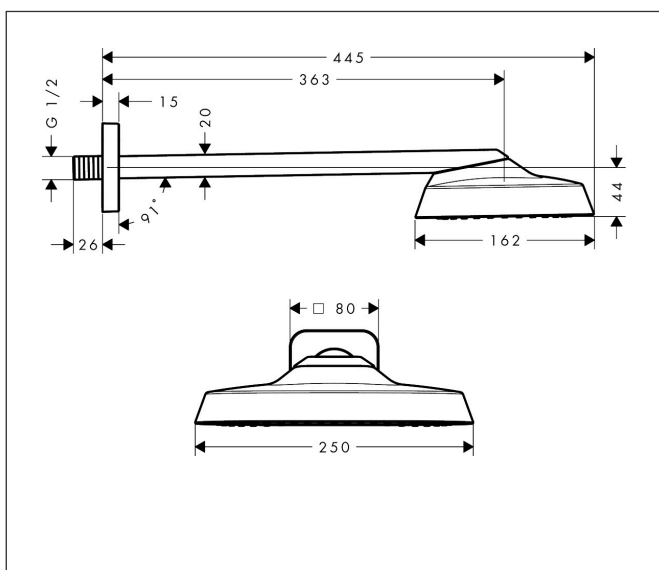

| | |
|-------------|--|
| Merk | AXOR |
| Artikelnaam | AXOR ShowerSphere hoofddouche 250/160 1jet EcoSmart+ met douche-arm |
| Art.nr. | 39770340 |
| Oppervlakte | Brushed Black Chrome |
| Netto prijs | 1.482,00 EUR |

Product foto

Kenmerken

- bestaat uit: hoofddouche, douche-arm
- diameter straalplaat 250 x 160 mm
- Rain
- FlexPower: straalnoppen passen zich automatisch aan de waterdruk aan door te openen en te sluiten
- QuickClean+: voorkom kalkaanslag dankzij de elasticiteit van de straalnoppen
- doorstroomregelaar: 6 l/min (met mogelijke toleranties -20%)
- functie van: 4,5 l/min
- maximale doorstroomhoeveelheid bij 3 bar: 6 l/min
- voorsprong: 363 mm
- afdekplaat van metaal
- plafonddouche afneembaar voor reiniging
- metalen douche-arm
- EU taxonomie: max 6l/min - draagt substantieel bij aan duurzaamheid

Maat tekeningen

Technologie

Straalsoorten

Certificaat

| | |
|-------------|--|
| Merk | AXOR |
| Artikelnaam | AXOR ShowerSphere hoofddouche 250/160 1jet EcoSmart+ met douche-arm |
| Art.nr. | 39770340 |
| Oppervlakte | Brushed Black Chrome |
| Netto prijs | 1.482,00 EUR |

Installatievoorbeelden

i Afmetingen kunnen variëren vanwege keramische toleranties die verband houden met het productieproces.