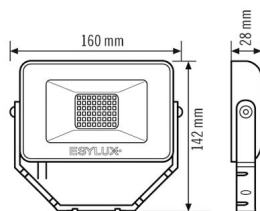

BASIC OFL TR 1000 840 WH

Artikelnummer   **GTIN**
EL10810909   4015120810909

Toebehoren

Productnaam	Artikelnummer	Productbeschrijving	GTIN
Bevestiging			
FL GROUND SPIKE WH	EL10810541	Grondspies voor schijnwerpers, inclusief adapter, wit	4015120810541

Maattekening