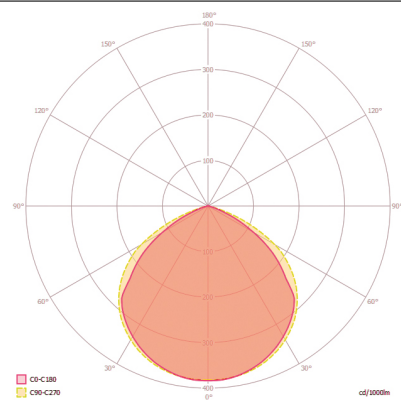

BASIC OFL TR 1000 840 WH

Artikelnummer   **GTIN**
EL10810909   4015120810909

Toebehoren

Productnaam	Artikelnummer	Productbeschrijving	GTIN
Bevestiging			
FL GROUND SPIKE WH	EL10810541	Grondspies voor schijnwerpers, inclusief adapter, wit	4015120810541

Maattekening

Schakelschema

Standardschema

Gedetailleerde productbeschrijving

- De compacte schijnwerper OFL BASIC is geschikt voor ruimtebesparende verlichting van verkeerswegen, garages en parkeerplaatsen of voor de belichting van gevels en borden.
- LED-schijnwerper met compacte aluminium behuizing voor onopvallende montage, wit.
- 10 W lichtsterkte met 4000 K lichtkleur (neutraalwit).
- Zeer goede efficiëntie met ca. 100 lm/W