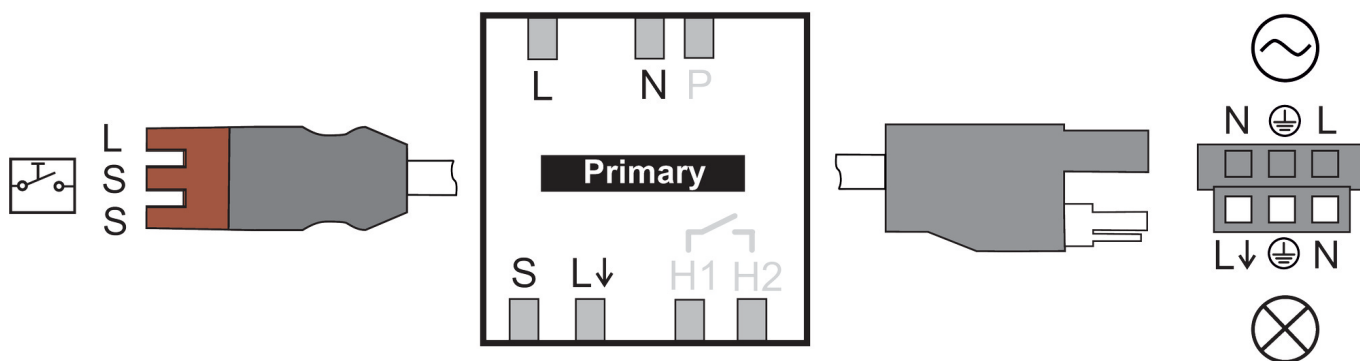

thePassa P360-101 P WIN

Artikelnr.: 2010313

Technische specificaties

thePassa P360-101 P WIN		thePassa P360-101 P WIN	
LED > 8 W	600 W	Detectiehoek	360°
Type aansluiting	Schroefklemmen	Omgevingstemperatuur	50°C
Detectiebereik	150 m² (30,0 x 5 m)	Beschermingsgraad	IP 54 (in ingebouwde toestand)

Aansluitschema's

Detectiebereik voor planningstoepassingen bij een temperatuur van 21 °C

Montagehoogte (A)	Dwars op (t)	Recht op (R)	
2 m	56 m² | 16 m x 3,5 m	56 m² | 16 m x 3,5 m	
2,5 m	88 m² | 22 m x 4 m	72 m² | 18 m x 4 m	
3 m	135 m² | 30 m x 4,5 m	90 m² | 20 m x 4,5 m	
3,5 m	150 m² | 30 m x 5 m	100 m² | 20 m x 5 m	
4 m	150 m² | 30 m x 5 m	100 m² | 20 m x 5 m	
4,5 m	150 m² | 30 m x 5 m	100 m² | 20 m x 5 m	
5 m	150 m² | 30 m x 5 m	100 m² | 20 m x 5 m	
5,5 m	150 m² | 30 m x 5 m	100 m² | 20 m x 5 m	
6 m	150 m² | 30 m x 5 m	100 m² | 20 m x 5 m	

Technische wijzigingen en drukfouten voorbehouden

nadere informatie op: www.theben-nederland.nl/producten/2010313

De belastingsgegevens worden bepaald met voorbeeldige geselecteerde lichtbronnen en zijn daarom typische gegevens vanwege het grote aantal beschikbare producten.