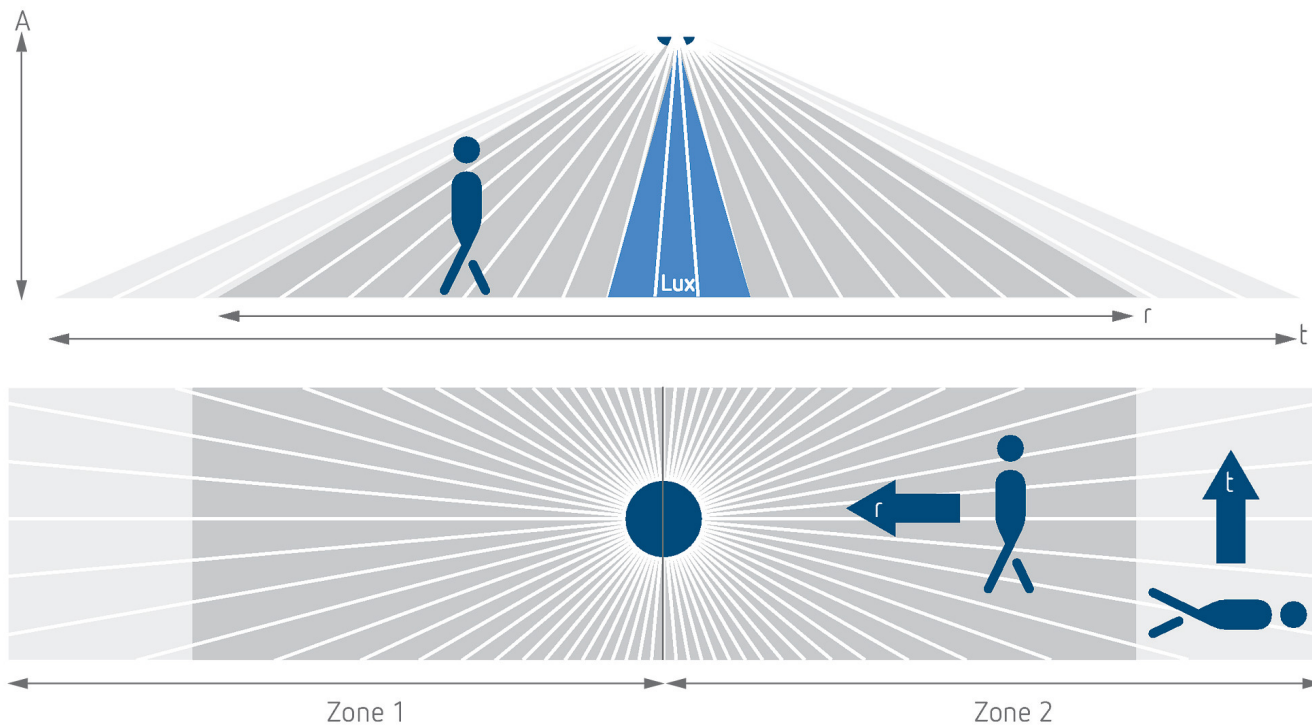

Aansluitschema's

Detectiebereik voor planningstoepassingen bij een temperatuur van 21 °C

Montagehoogte (A)	Dwars op (t)	Recht op (R)	
2 m	56 m ² 16 m x 3,5 m	56 m ² 16 m x 3,5 m	
2,5 m	88 m ² 22 m x 4 m	72 m ² 18 m x 4 m	
3 m	135 m ² 30 m x 4,5 m	90 m ² 20 m x 4,5 m	
3,5 m	150 m ² 30 m x 5 m	100 m ² 20 m x 5 m	
4 m	150 m ² 30 m x 5 m	100 m ² 20 m x 5 m	
4,5 m	150 m ² 30 m x 5 m	100 m ² 20 m x 5 m	
5 m	150 m ² 30 m x 5 m	100 m ² 20 m x 5 m	
5,5 m	150 m ² 30 m x 5 m	100 m ² 20 m x 5 m	
6 m	150 m ² 30 m x 5 m	100 m ² 20 m x 5 m	

thePassa P360-101 P WIN

Artikelnr.: 2010313

theben

Detectiebereik voor planningstoepassingen bij een temperatuur van 21 °C

Detectiebereik Sensnorm volgens IEC 63180

Montagehoogte (A)	Dwars op (T)	Recht op (R)	
2,5 m	215 m ² 43 m x 5 m	62 m ² 14,8 m x 4,2 m	
6 m	550 m ² 50 m x 11 m	495 m ² 45 m x 11 m	
15 m	800 m ² 40 m x 20 m	600 m ² 30 m x 20 m	