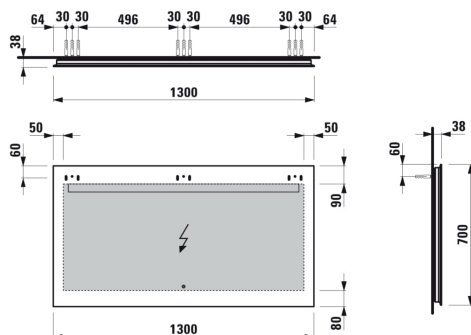

LEELO

Miroir, 1300 mm avec LED horizontal intégré, 1 bouton sensitif (On/ Off/ Variateur), cadre aluminium, 4000K, IP44

COULEUR ET FINITION

144 Miroir

Eclairage : Intégré au miroir

EnergyLabelURL :

<https://eprel.ec.europa.eu/screen/product/lightsources/1005027>

Forme : Rectangulaire

Nombre de lumières : 1

Orientation du miroir : Horizontal

Poids net / kg : 14,47

Puissance par lumière (W) : 17,9

Type d'installation : Mural

Type de lumière : LED

DESSINS TECHNIQUES