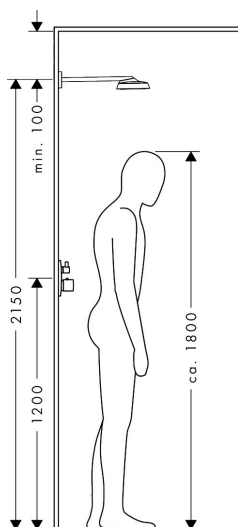

Merk	AXOR
Artikelnaam	AXOR ShowerSphere hoofddouche 250/160 1jet EcoSmart+ met douche-arm
Art.nr.	39770820
Oppervlakte	Brushed Nickel
Netto prijs	1.482,00 EUR

Product foto

Kenmerken

- bestaat uit: hoofddouche, douche-arm
- diameter straalplaat 250 x 160 mm
- Rain
- FlexPower: straalnoppen passen zich automatisch aan de waterdruk aan door te openen en te sluiten
- QuickClean+: voorkom kalkaanslag dankzij de elasticiteit van de straalnoppen
- doorstroomregelaar: 6 l/min (met mogelijke toleranties -20%)
- functie van: 4,5 l/min
- maximale doorstroomhoeveelheid bij 3 bar: 6 l/min
- voorsprong: 363 mm
- afdekplaat van metaal
- plafonddouche afneembaar voor reiniging
- metalen douche-arm
- EU taxonomie: max 6l/min - draagt substantieel bij aan duurzaamheid

Maat tekeningen

Technologie

Straalsoorten

Certificaat

Merk AXOR
Artikelnaam **AXOR ShowerSphere** hoofddouche 250/160 1jet EcoSmart+ met douche-arm
Art.nr. 39770820
Oppervlakte Brushed Nickel
Netto prijs 1.482,00 EUR

Stroomschema

Merk	AXOR
Artikelnaam	AXOR ShowerSphere hoofddouche 250/160 1jet EcoSmart+ met douche-arm
Art.nr.	39770820
Oppervlakte	Brushed Nickel
Netto prijs	1.482,00 EUR

Installatievoorbeelden

i Afmetingen kunnen variëren vanwege keramische toleranties die verband houden met het productieproces.