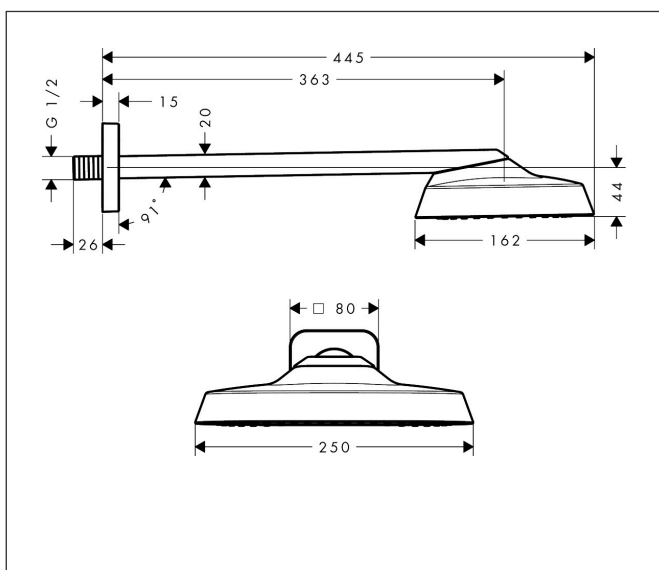

Merk	AXOR
Artikelnaam	AXOR ShowerSphere hoofddouche 250/160 1jet EcoSmart+ met douche-arm
Art.nr.	39770820
Oppervlakte	Brushed Nickel
Netto prijs	1.482,00 EUR

Product foto

Kenmerken

- bestaat uit: hoofddouche, douche-arm
- diameter straalplaat 250 x 160 mm
- Rain
- FlexPower: straalnoppen passen zich automatisch aan de waterdruk aan door te openen en te sluiten
- QuickClean+: voorkom kalkaanslag dankzij de elasticiteit van de straalnoppen
- doorstroomregelaar: 6 l/min (met mogelijke toleranties -20%)
- functie van: 4,5 l/min
- maximale doorstroomhoeveelheid bij 3 bar: 6 l/min
- voorsprong: 363 mm
- afdekplaat van metaal
- plafonddouche afneembaar voor reiniging
- metalen douche-arm
- EU taxonomie: max 6l/min - draagt substantieel bij aan duurzaamheid

Maat tekeningen

Technologie

Straalsoorten

Certificaat

Merk AXOR
Artikelnaam **AXOR ShowerSphere** hoofddouche 250/160 1jet EcoSmart+ met douche-arm
Art.nr. 39770820
Oppervlakte Brushed Nickel
Netto prijs 1.482,00 EUR

Stroomschema

Merk	AXOR
Artikelnaam	AXOR ShowerSphere hoofddouche 250/160 1jet EcoSmart+ met douche-arm
Art.nr.	39770820
Oppervlakte	Brushed Nickel
Netto prijs	1.482,00 EUR

Installatievoorbeelden

i Afmetingen kunnen variëren vanwege keramische toleranties die verband houden met het productieproces.