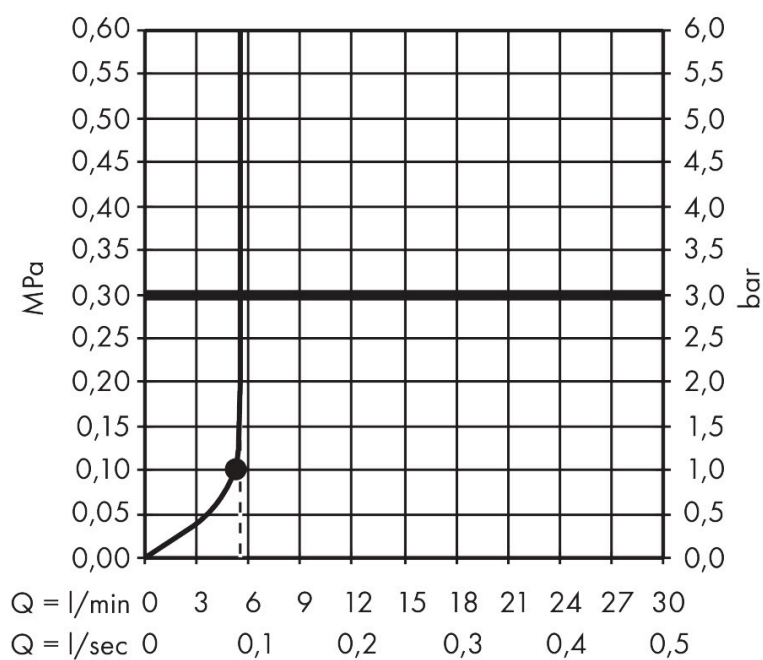

Merk	AXOR
Artikelnaam	AXOR ShowerSphere hoofddouche 250/160 1jet EcoSmart+ met douche-arm
Art.nr.	39770820
Oppervlakte	Brushed Nickel
Netto prijs	1.482,00 EUR

Product foto

Kenmerken

- bestaat uit: hoofddouche, douche-arm
- diameter straalplaat 250 x 160 mm
- Rain
- FlexPower: straalnoppen passen zich automatisch aan de waterdruk aan door te openen en te sluiten
- QuickClean+: voorkom kalkaanslag dankzij de elasticiteit van de straalnoppen
- doorstroomregelaar: 6 l/min (met mogelijke toleranties -20%)
- functie van: 4,5 l/min
- maximale doorstroomhoeveelheid bij 3 bar: 6 l/min
- voorsprong: 363 mm
- afdekplaat van metaal
- plafonddouche afneembaar voor reiniging
- metalen douche-arm
- EU taxonomie: max 6l/min - draagt substantieel bij aan duurzaamheid

Maat tekeningen

Technologie

Straalsoorten

Certificaat

Merk AXOR
Artikelnaam **AXOR ShowerSphere** hoofddouche 250/160 1jet EcoSmart+ met douche-arm
Art.nr. 39770820
Oppervlakte Brushed Nickel
Netto prijs 1.482,00 EUR

Stroomschema

Merk	AXOR
Artikelnaam	AXOR ShowerSphere hoofddouche 250/160 1jet EcoSmart+ met douche-arm
Art.nr.	39770820
Oppervlakte	Brushed Nickel
Netto prijs	1.482,00 EUR

Installatievoorbeelden

i Afmetingen kunnen variëren vanwege keramische toleranties die verband houden met het productieproces.