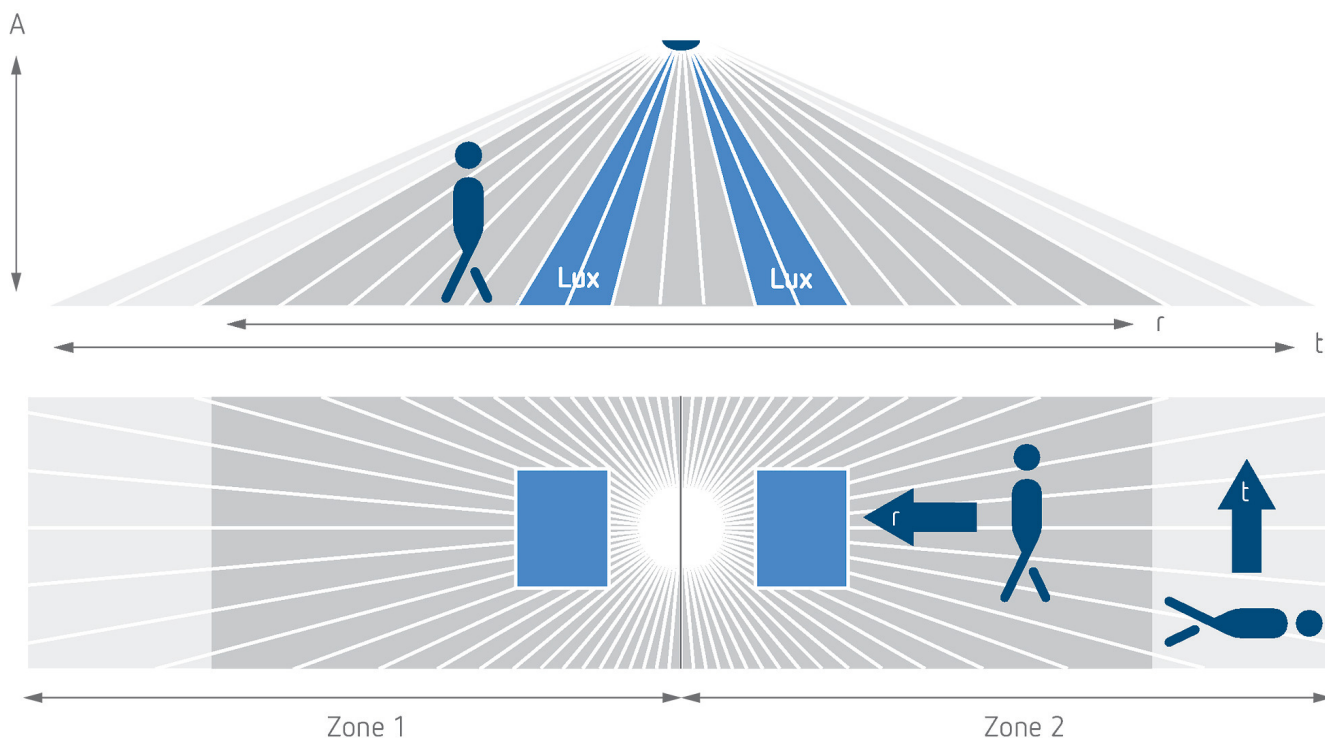

thePassa P360-221 DALI P GST

Artikelnr.: 2010314

theben

Detectiebereik voor planningstoepassingen bij een temperatuur van 21 °C

Detectiebereik Sensnorm volgens IEC 63180

Montagehoogte (A)	Dwars op (T)	Recht op (R)	
2,5 m	215 m² | 43 m x 5 m	62 m² | 14,8 m x 4,2 m	
6 m	550 m² | 50 m x 11 m	495 m² | 45 m x 11 m	
15 m	800 m² | 40 m x 20 m	600 m² | 30 m x 20 m	

Maattekeningen

Accessoires

theSenda P
Artikelnr.: 9070910