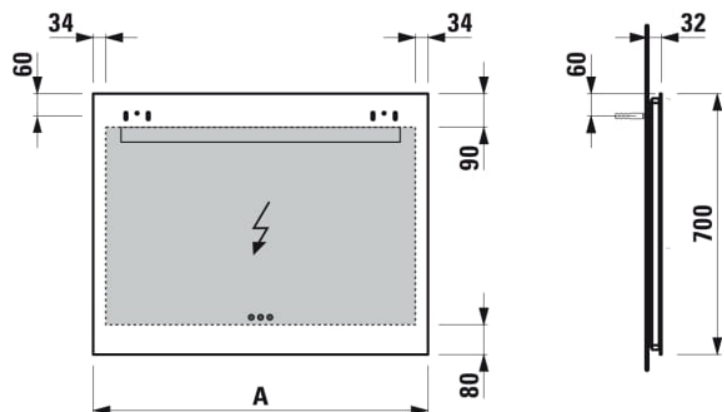

LEELO

Miroir, 900 mm, avec LED horizontal intégré et éclairage d'ambiance latéral, 3 boutons sensitifs (On/ Off/ Variateur) / réglage de la couleur de l'éclairage (2700-4000-6000K), cadre aluminium, IP44

Eclairage : Intégré au miroir

EnergyLabelURL : <https://eprel.ec.europa.eu/screen/product/lightsources/1082320>

Forme : Rectangulaire

Nombre de lumières : 1

Orientation du miroir : Horizontal

Poids net / kg : 10,7

Position de la lumière d'ambiance : Périométral

Puissance de la lumière d'ambiance (W) : 28

Puissance par lumière (W) : 12,8

Type d'installation : Mural

Type de lumière : LED

Type de lumière d'ambiance : LED

DESSINS TECHNIQUES

Order no.	A / mm	B / mm
44763.3	600	304
44764.3	800	504
44765.3	900	604
44766.3	1000	704

LEELO

#certification_text

Normes et homologations: F