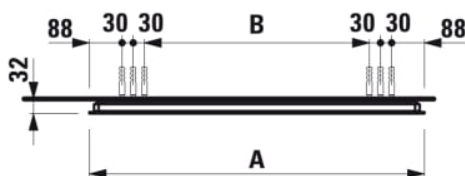

LEELO

Miroir, 900 mm, avec LED horizontal intégré et éclairage d'ambiance latéral, 3 boutons sensitifs (On/ Off/ Variateur) / réglage de la couleur de l'éclairage (2700-4000-6000K), cadre aluminium, IP44

Eclairage : Intégré au miroir

EnergyLabelURL : <https://eprel.ec.europa.eu/screen/product/lightsources/1082320>

Forme : Rectangulaire

Nombre de lumières : 1

Orientation du miroir : Horizontal

Poids net / kg : 10,7

Position de la lumière d'ambiance : Périométral

Puissance de la lumière d'ambiance (W) : 28

Puissance par lumière (W) : 12,8

Type d'installation : Mural

Type de lumière : LED

Type de lumière d'ambiance : LED

DESSINS TECHNIQUES

Order no.	A / mm	B / mm
44763.3	600	304
44764.3	800	504
44765.3	900	604
44766.3	1000	704

LEELO

#certification_text

Normes et homologations: F