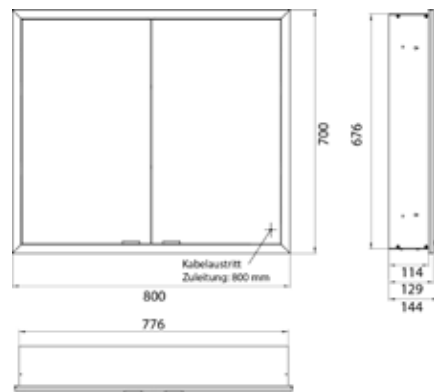

PRODUKTINFORMATION

Lichtspiegelschrank prime slim, 800 mm, 2 Türen, Unterputzmodell, IP20 schwarz/spiegel

Art.-Nr.9497 083 04

mit verspiegelter- oder weißer Glasrückwand, 2 stufenlos einstellbare Ablagen, 2 Türen, 1 Steckdose, stufenlose Lichtsteuerung (an/aus, Helligkeit und Lichtfarbe) über drei in die Glasrückwand integrierte Touchsensoren, Höhe: 700 mm, LED-Beleuchtung