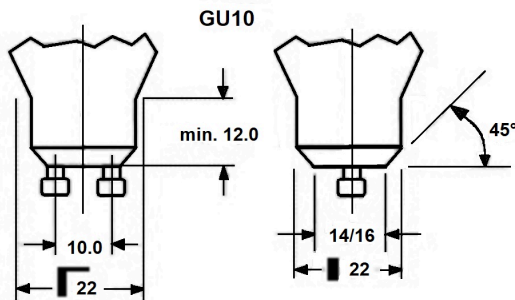

### Afmetingen (mm)

## Fysieke gegevens

Kleur behuizing	Transparant
IP waarde	IP20
Hoogte (mm)	54
Nominale diameter product (mm)	50
Gewicht (kg)	0.038