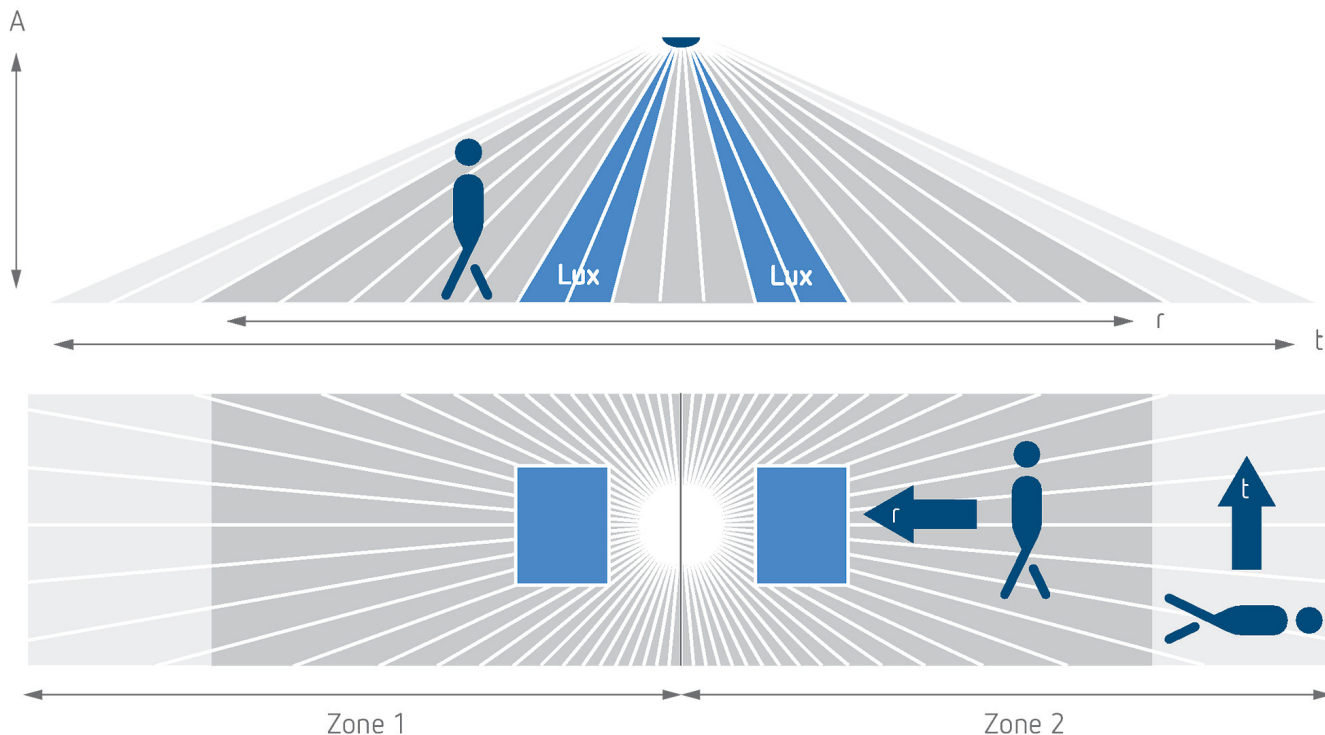

thePassa P360-221 DALI P WIN

Artikelnr.: 2010315

theben

Detectiebereik voor planningstoepassingen bij een temperatuur van 21 °C

Detectiebereik Sensnorm volgens IEC 63180

Montagehoogte (A)	Dwars op (T)	Recht op (R)	
2,5 m	215 m² | 43 m x 5 m	62 m² | 14,8 m x 4,2 m	
6 m	550 m² | 50 m x 11 m	495 m² | 45 m x 11 m	
15 m	800 m² | 40 m x 20 m	600 m² | 30 m x 20 m	

Maattekeningen

Accessoires

theSenda P
Artikelnr.: 9070910