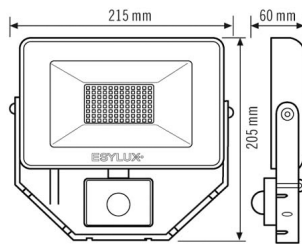

BASIC AFL TR 3000 830 MD WH

Artikelnummer	GTIN
EL10810848	4015120810848

Detectieafstand schuin	8 m
Detectieafstand frontaal	3 m
Aanpassing bereik	mechanisch
Detectiebereik	67 m²
Aanbevolen Montagehoogte	2,5 m

Max. Aanbevolen Montagehoogte	3 m
Lichtmeting	Daglicht
Helderheidswaarde	3 - 1000 lx
Nalooptijd	10 s...7 min (stapsgewijs verstelbaar)

Toebehoren

Productnaam	Artikelnummer	Productbeschrijving	GTIN
Bevestiging			
FL GROUND SPIKE WH	EL10810541	Grondspies voor schijnwerpers, inclusief adapter, wit	4015120810541

Maattekening