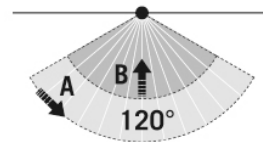

Detectiehoek

Detectieafstand

Dwars (A)	8 m
Frontaal (B)	3 m

Schakelschema