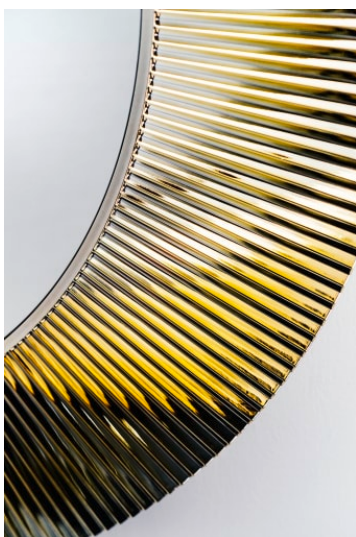

KARTELL LAUFEN

Miroir 'All saints', plastique

COULEUR ET FINITION

■ 087 Or

OPTIONS

000 - Modèle standard

Commodity Code/Import Code Number for
Foreign Trad : 70099200

Forme : Ronde

Poids net / kg : 4,8

Type d'installation : Mural

DESSINS TECHNIQUES

Kartell LAUFEN

C'est l'histoire d'un lieu d'une beauté inconnue. Conçu pour des humains, formé par les éléments. Très loin de votre vie de tous les jours. Mais, chaque matin, vous vous demanderez: Est-ce que je suis déjà venu là?