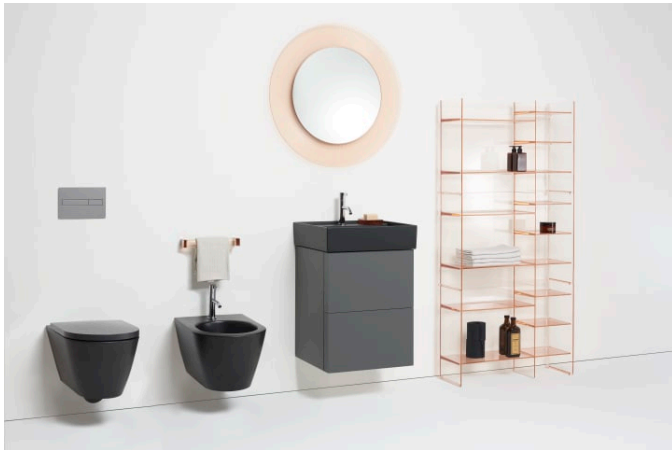

KARTELL LAUFEN

Miroir 'All saints', plastique

COULEUR ET FINITION

■ 087 Or

OPTIONS

000 - Modèle standard

Commodity Code/Import Code Number for
Foreign Trad : 70099200

Forme : Ronde

Poids net / kg : 4,8

Type d'installation : Mural

DESSINS TECHNIQUES

Kartell LAUFEN

C'est l'histoire d'un lieu d'une beauté inconnue. Conçu pour des humains, formé par les éléments. Très loin de votre vie de tous les jours. Mais, chaque matin, vous vous demanderez: Est-ce que je suis déjà venu là?