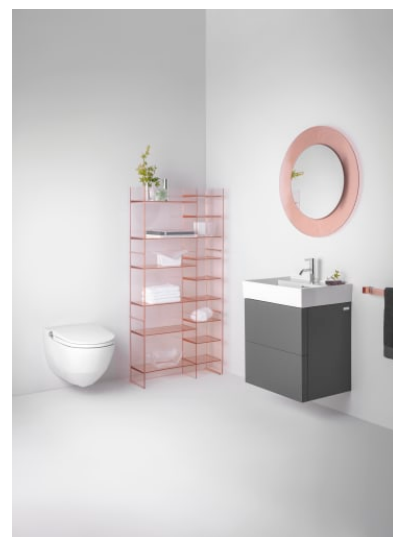

KARTELL LAUFEN

Miroir 'All saints', plastique

COULEUR ET FINITION

■ 087 Or

OPTIONS

000 - Modèle standard

Commodity Code/Import Code Number for
Foreign Trad : 70099200

Forme : Ronde

Poids net / kg : 4,8

Type d'installation : Mural

DESSINS TECHNIQUES

Kartell LAUFEN

C'est l'histoire d'un lieu d'une beauté inconnue. Conçu pour des humains, formé par les éléments. Très loin de votre vie de tous les jours. Mais, chaque matin, vous vous demanderez: Est-ce que je suis déjà venu là?