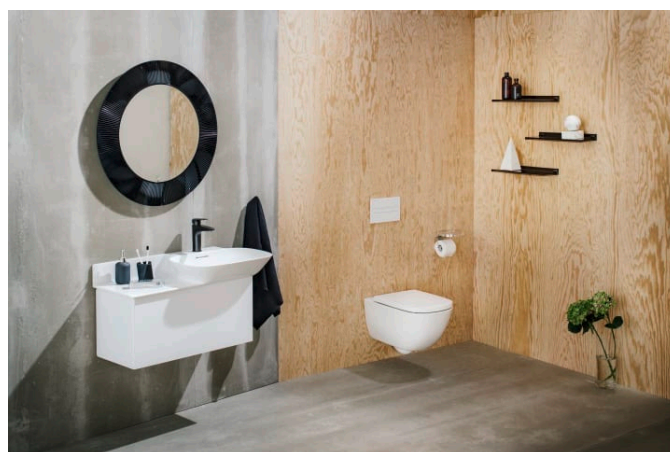

Poids net / kg : 4,8

Type d'installation : Mural

DESSINS TECHNIQUES

Kartell LAUFEN

C'est l'histoire d'un lieu d'une beauté inconnue. Conçu pour des humains, formé par les éléments. Très loin de votre vie de tous les jours. Mais, chaque matin, vous vous demanderez: Est-ce que je suis déjà venu là?