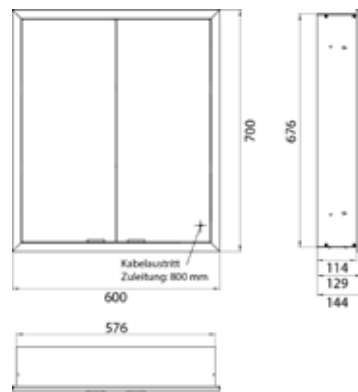

PRODUKTINFORMATION

Lichtspiegelschrank prime slim, 600 mm, 2 Türen, Unterputzmodell, IP20 aluminium/weiß

Art.-Nr.9497 083 03

mit verspiegelter- oder weißer Glasrückwand, 2 stufenlos einstellbare Ablagen, 2 Türen, 1 Steckdose, stufenlose Lichtsteuerung (an/aus, Helligkeit und Lichtfarbe) über drei in die Glasrückwand integrierte Touchsensoren, Höhe: 700 mm, LED-Beleuchtung