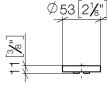

11 186 811

• mit Kaltkennzeichnung C

	Platin gebürstet	11 186 811-06
	Chrom	11 186 811-00
	Platin	11 186 811-08
	Messing (23kt Gold)	11 186 811-09
	Dark Chrome	11 186 811-19
	Messing gebürstet (23kt Gold)	11 186 811-28
	Dark Platinum gebürstet	11 186 811-99

11 186 811

mm [inches]

11 186 811

Ersatzteile für die
anderen
Oberflächenvarianten
finden Sie hier:
Chrom

Ersatzteilstückliste