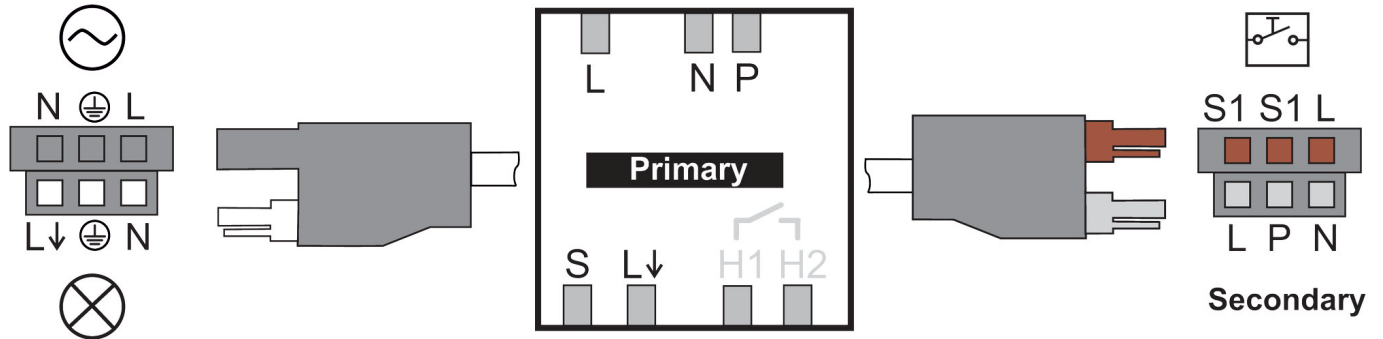

Aansluitschema's

Detectiebereik voor planningstoepassingen bij een temperatuur van 21 °C

Montagehoogte (A)	Zittend (S)	Dwars op (T)	
2 m	16 m² | 4,5 m	380 m² | 22 m	
2,5 m	24 m² | 5,5 m	415 m² | 23 m	
3 m	28 m² | 6 m	452 m² | 24 m	
3,5 m	38 m² | 7 m	452 m² | 24 m	
6 m		452 m² | 24 m	
10 m		491 m² | 25 m