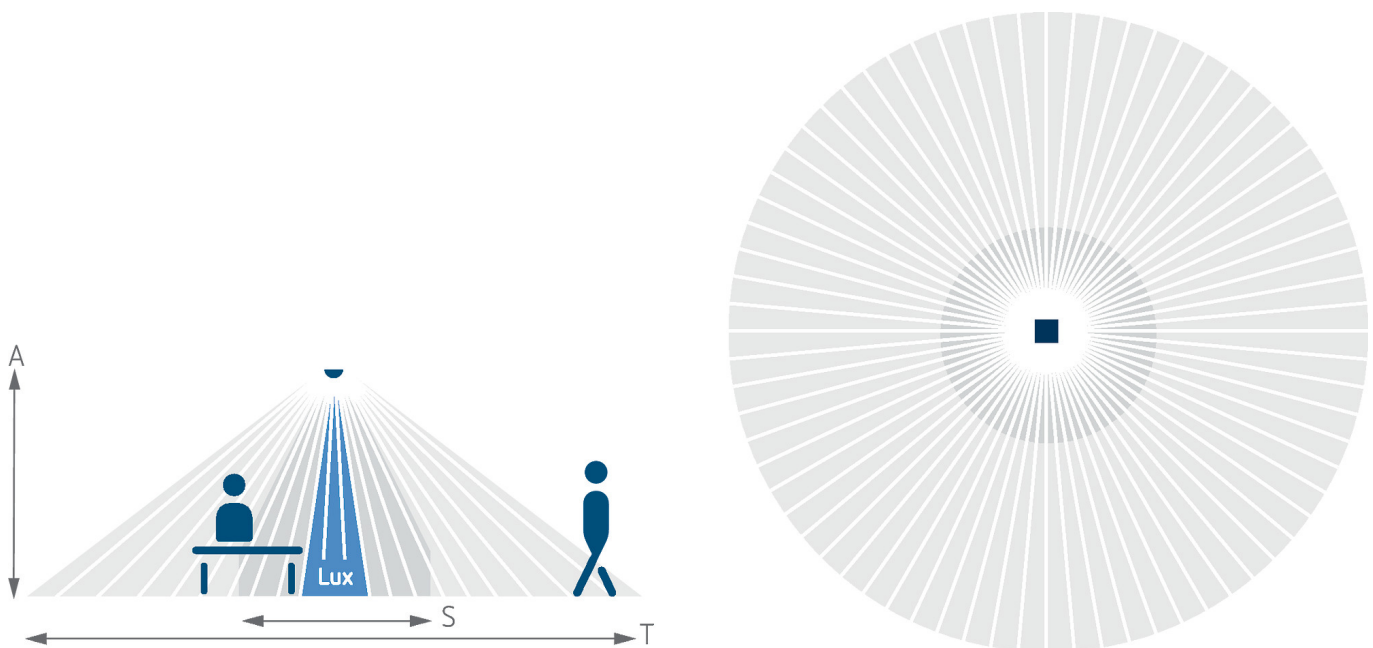

Detectiebereik Sensnorm volgens IEC 63180

Montagehoogte (A)	Dwars op (T)	Recht op (R)	Zittend (S)
2,5 m	434 m² | 23,5 m	55 m² | 8,4 m	50 m² | 8 m
10 m	707 m² | 30 m	79 m² | 10 m	
15 m	616 m² | 28 m	141 m² | 13,4 m	

Technische wijzigingen en drukfouten voorbehouden

nadere informatie op: www.theben-nederland.nl/producten/2080051

De belastingsgegevens worden bepaald met voorbeeldige geselecteerde lichtbronnen en zijn daarom typische gegevens vanwege het grote aantal beschikbare producten.