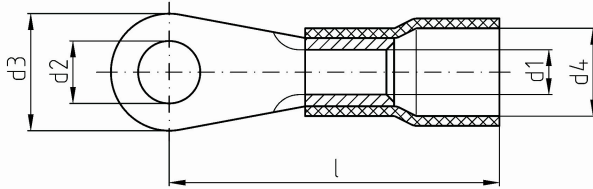

intercable

Datasheet Kabelschoen 16mm² M6

Artikelnummer	ICIQ166
Doorsnede Kabel	16 mm ²
Gatmaat	M6
Materiaal	CU-HCP 99,95% vlgns DIN EN 13600
Afwerking	Galvanisch vertind
Kleurcode	blauw

Maten:

D1	5.8 mm
D4	11 mm
D2	6.5 mm
D3	11 mm
L	0 mm
Gewicht	0.38 kg/100