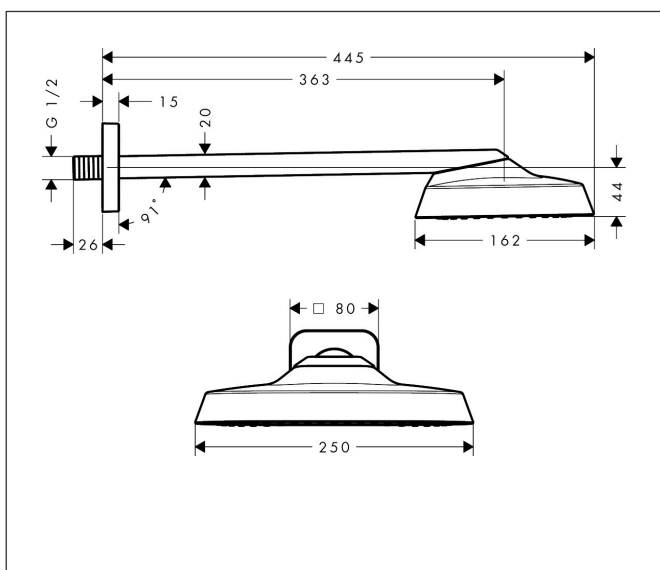

Merk	AXOR
Artikelnaam	<b>AXOR ShowerSphere</b> hoofddouche 250/160 1jet EcoSmart+ met douche-arm
Art.nr.	39770990
Oppervlakte	Polished Gold Optic
Netto prijs	1.482,00 EUR

## Kenmerken

- bestaat uit: hoofddouche, douche-arm
- diameter straalplaat 250 x 160 mm
- Rain
- FlexPower: straalnoppen passen zich automatisch aan de waterdruk aan door te openen en te sluiten
- QuickClean+: voorkom kalkaanslag dankzij de elasticiteit van de straalnoppen
- doorstroomregelaar: 6 l/min (met mogelijke toleranties -20%)
- functie van: 4,5 l/min
- maximale doorstroomhoeveelheid bij 3 bar: 6 l/min
- voorsprong: 363 mm
- afdekplaat van metaal
- plafonddouche afneembaar voor reiniging
- metalen douche-arm
- EU taxonomie: max 6l/min - draagt substantieel bij aan duurzaamheid

## Maat tekeningen

## Installatievoorbeelden

**i** Afmetingen kunnen variëren vanwege keramische toleranties die verband houden met het productieproces.