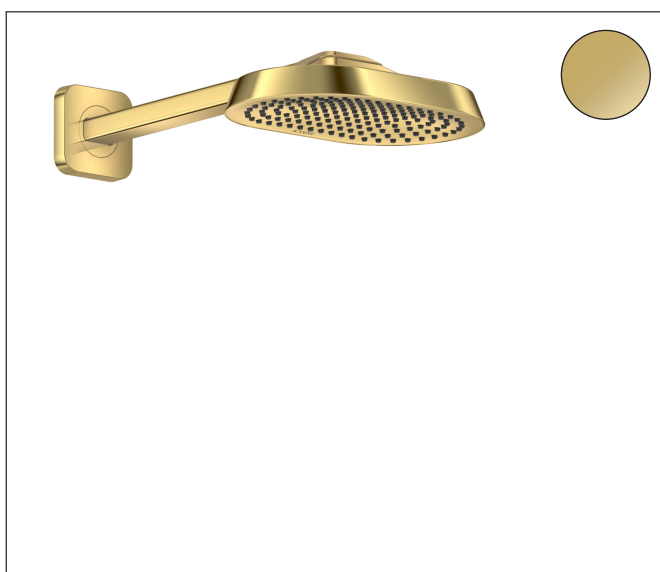

Merk	AXOR
Artikelnaam	<b>AXOR ShowerSphere</b> hoofddouche 250/160 1jet EcoSmart+ met douche-arm
Art.nr.	39770990
Oppervlakte	Polished Gold Optic
Netto prijs	1.482,00 EUR

## Product foto

## Kenmerken

- bestaat uit: hoofddouche, douche-arm
- diameter straalplaat 250 x 160 mm
- Rain
- FlexPower: straalnoppen passen zich automatisch aan de waterdruk aan door te openen en te sluiten
- QuickClean+: voorkom kalkaanslag dankzij de elasticiteit van de straalnoppen
- doorstroomregelaar: 6 l/min (met mogelijke toleranties -20%)
- functie van: 4,5 l/min
- maximale doorstroomhoeveelheid bij 3 bar: 6 l/min
- voorsprong: 363 mm
- afdekplaat van metaal
- plafonddouche afneembaar voor reiniging
- metalen douche-arm
- EU taxonomie: max 6l/min - draagt substantieel bij aan duurzaamheid

## Certificaat

Merk	AXOR
Artikelnaam	<b>AXOR ShowerSphere</b> hoofddouche 250/160 1jet EcoSmart+ met douche-arm
Art.nr.	39770990
Oppervlakte	Polished Gold Optic
Netto prijs	1.482,00 EUR