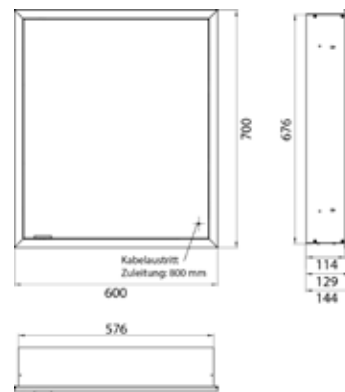

PRODUKTINFORMATION

Lichtspiegelschrank prime slim, 600 mm, 1 Tür, Unterputzmodell, IP20 aluminium/weiß

Art.-Nr.9497 083 02

mit verspiegelter- oder weißer Glasrückwand, 2 stufenlos einstellbare Ablagen, 1 Tür (Türanschlag rechts), 1 Steckdose, stufenlose Lichtsteuerung (an/aus, Helligkeit und Lichtfarbe) über drei in die Glasrückwand integrierte Touchsensoren, Höhe: 700 mm, LED-Beleuchtung