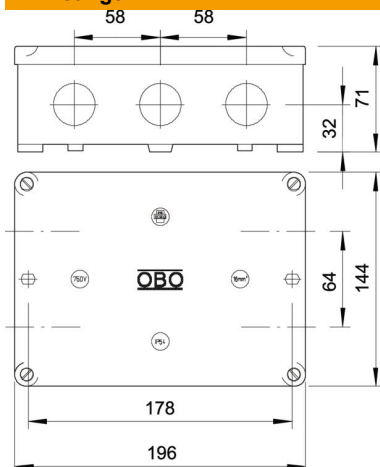

Binnenwerkse maat: 178x126x57 mm  
B 12 leeg: zonder klemmenstrook

Duroplast, Aminoplast

### Stamgegevens

Artikelnummer	2002523
Type	B 12 M
Omschrijving 1	Kabeldoos
Fabrikant	OBO
Dimensie	178x144x71
Kleur	lichtgrijs; RAL 7035
Materiaal	Duroplast, Aminoplast type 131.5
Kleinste verkoop-eenheid	1
Eenheid van hoeveelheid	Stuk
Gewicht	56,32 kg
Eenheid gewicht	kg/100 st.
CO <sub>2</sub> -voetafdruk (GWP) van wieg tot poort	1,3189 kg CO <sub>2</sub> e / 1 Stuk

### Afmetingen

Lengte	144 mm
Breedte	196 mm
Hoogte	71 mm

### Technische gegevens

Rijgbaar	nee
Aantal invoeren	10
Type invoer	Schroefverbinding
Soort invoer	Kabel
Soort doorvoer behuizing	Schroefdraad en voorgeperst gat
Nominale isolatiespanning Ui	660 V
Deksel	niet transparant
Dekselbevestiging	geschroefd
Invoer achteraan	nee
Kabelinvoeren	10 uitbrekbare invoeren met schroefdraad M25 x 1,5
Explosieveilige uitvoering	nee
Vlambestendig	volgens VDE 0471/DIN 695 deel 2-1, testtemperatuur 750°C
Vorm	Rechthoekig
Functiebehoud	zonder
Voor Ex-zone	zonder
voor Ex-zone gas	zonder
voor Ex-zone stof	zonder
voor buisdiameter	25 mm
Halogeenvrij	ja
Binnenafmetingen	178x126x57 mm
Met afscherming	nee
Met deksel	ja
Nominale doorsnede min.	16 mm <sup>2</sup>
Nominale spanning	660 V
Verzegelbaar	ja
Slagvast	nee
Beschermingsgraad	IP54
Transparante deksel	nee
Weersbestendig	nee