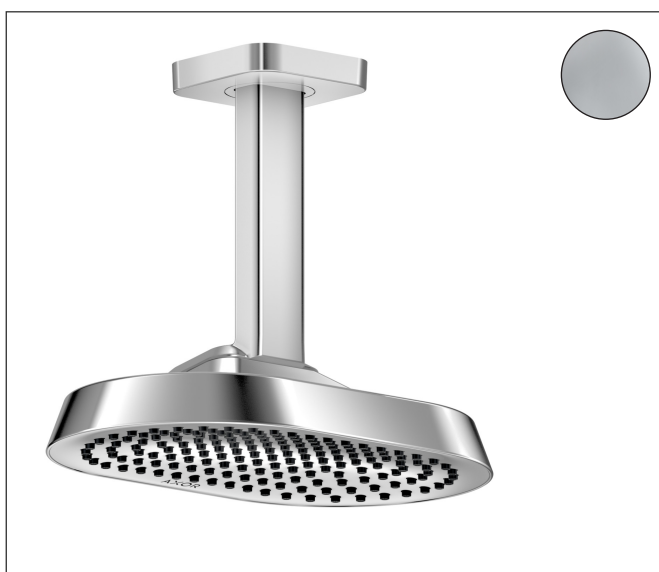

Merk	AXOR
Artikelnaam	<b>AXOR ShowerSphere</b> hoofddouche 250/160 1jet EcoSmart+ met plafondaansluiting
Art.nr.	39771000
Oppervlakte	chrom
Netto prijs	832,00 EUR

## Product foto

## Kenmerken

- bestaat uit: hoofddouche, plafondaansluiting
- diameter straalplaat 250 x 160 mm
- Rain
- FlexPower: straalnoppen passen zich automatisch aan de waterdruk aan door te openen en te sluiten
- QuickClean+: voorkom kalkaanslag dankzij de elasticiteit van de straalnoppen
- doorstroomregelaar: 6 l/min (met mogelijke toleranties -20%)
- functie van: 4,5 l/min
- maximale doorstroomhoeveelheid bij 3 bar: 6 l/min
- afdekplaat van metaal
- plafonddouche afneembaar voor reiniging
- metalen plafondaansluiting
- plafondbevestiging 145 mm
- EU taxonomie: max 6l/min - draagt substantieel bij aan duurzaamheid