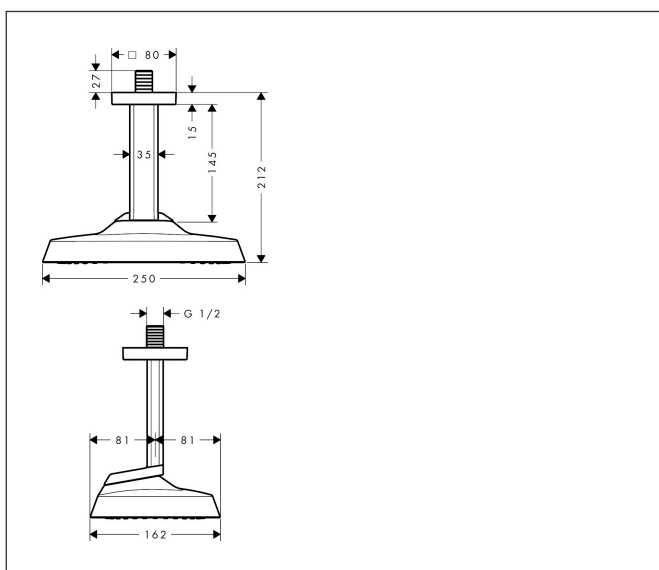

Merk	AXOR
Artikelnaam	<b>AXOR ShowerSphere</b> hoofddouche 250/160 1jet EcoSmart+ met plafondaansluiting
Art.nr.	39771000
Oppervlakte	chrom
Netto prijs	832,00 EUR

## Maat tekeningen

## Kenmerken

- bestaat uit: hoofddouche, plafondaansluiting
- diameter straalplaat 250 x 160 mm
- Rain
- FlexPower: straalnoppen passen zich automatisch aan de waterdruk aan door te openen en te sluiten
- QuickClean+: voorkom kalkaanslag dankzij de elasticiteit van de straalnoppen
- doorstroomregelaar: 6 l/min (met mogelijke toleranties -20%)
- functie van: 4,5 l/min
- maximale doorstroomhoeveelheid bij 3 bar: 6 l/min
- afdekplaat van metaal
- plafonddouche afneembaar voor reiniging
- metalen plafondaansluiting
- plafondbevestiging 145 mm
- EU taxonomie: max 6l/min - draagt substantieel bij aan duurzaamheid