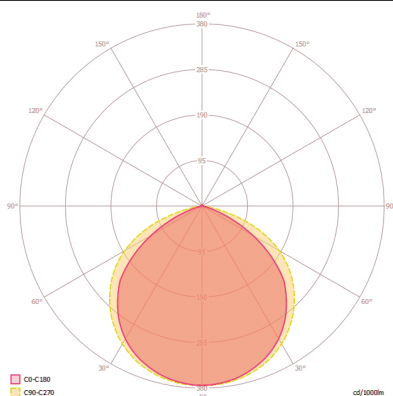

Max. Aanbevolen Montagehoogte	3 m
Lichtmeting	Daglicht
Helderheidswaarde	3 - 1000 lx
Nalooptijd	10 s...7 min (stapsgewijs verstelbaar)

Toebehoren

Productnaam	Artikelnummer	Productbeschrijving	GTIN
Bevestiging			
FL GROUND SPIKE WH	EL10810541	Grondspies voor schijnwerpers, inclusief adapter, wit	4015120810541

Maattekening

Detectiehoek

Detectieafstand

Dwars (A)	8 m
Frontaal (B)	3 m

Schakelschema

Standaardschema

Gedetailleerde productbeschrijving

- De compacte schijnwerper AFL BASIC is geschikt voor ruimtebesparende verlichting van verkeerswegen, garages en parkeerplaatsen of voor de belichting van gevels en borden.
- De geïntegreerde bewegingsmelder zorgt voor een automatische en energie-efficiënte werking.
- LED-schijnwerper met compacte aluminium behuizing voor onopvallende montage, wit.