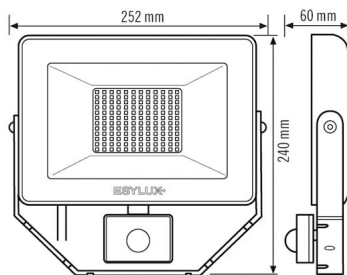

BASIC AFL TR 5000 840 MD WH

Artikelnummer	GTIN
EL10810763	4015120810763

Detectieafstand schuin	8 m
Detectieafstand frontaal	3 m
Aanpassing bereik	mechanisch
Detectiebereik	67 m²
Aanbevolen Montagehoogte	2,5 m

Max. Aanbevolen Montagehoogte	3 m
Lichtmeting	Daglicht
Helderheidswaarde	3 - 1000 lx
Nalooptijd	10 s...7 min (stapsgewijs verstelbaar)

Toebehoren

Productnaam	Artikelnummer	Productbeschrijving	GTIN
Bevestiging			
FL GROUND SPIKE WH	EL10810541	Grondspies voor schijnwerpers, inclusief adapter, wit	4015120810541

Maattekening

Detectiehoek

Detectieafstand

Dwars (A)	8 m
Frontaal (B)	3 m