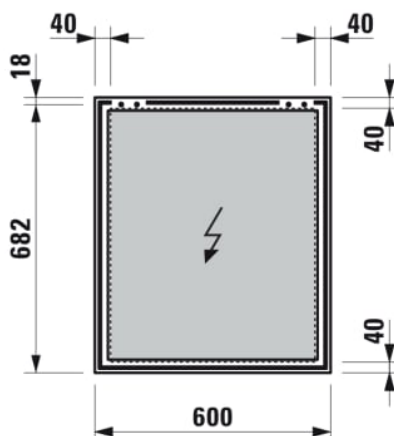

FRAME 25

Miroir avec cadre aluminium, 600 mm

COULEUR ET FINITION

144 Miroir

Commodity Code/Import Code Number for Foreign Trad : 70099200
Forme : Rectangulaire

Orientation du miroir : Vertical
Poids net / kg : 4,5

Type d'installation : Mural

DESSINS TECHNIQUES

COMPATIBLE AVEC

FRAME 25

Pour les armoires de toilette pratiques avec miroir de la série FRAME 25, LAUFEN a maintenant développé un cadre de pose avec lequel les produits peuvent être montés à fleur de renforcements, d'installations en applique ou de murs. Le cadre en aluminium anodisé s'installe facilement et permet de poser l'armoire de toilette avec miroir à la fin des travaux ce qui signifie une protection supplémentaire contre tous dommages. Une poignée spéciale est disponible afin de pouvoir ouvrir les portes de l'armoire de toilette avec miroir facilement lorsque celle-ci est montée.