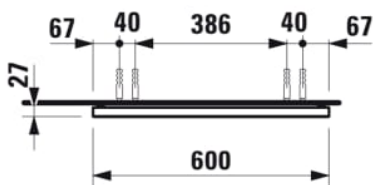

FRAME 25

Miroir avec cadre aluminium, 600 mm

COULEUR ET FINITION

144 Miroir

Commodity Code/Import Code Number for Foreign Trad : 70099200
Forme : Rectangulaire

Orientation du miroir : Vertical
Poids net / kg : 4,5

Type d'installation : Mural

DESSINS TECHNIQUES

COMPATIBLE AVEC

FRAME 25

Pour les armoires de toilette pratiques avec miroir de la série FRAME 25, LAUFEN a maintenant développé un cadre de pose avec lequel les produits peuvent être montés à fleur de renforcements, d'installations en applique ou de murs. Le cadre en aluminium anodisé s'installe facilement et permet de poser l'armoire de toilette avec miroir à la fin des travaux ce qui signifie une protection supplémentaire contre tous dommages. Une poignée spéciale est disponible afin de pouvoir ouvrir les portes de l'armoire de toilette avec miroir facilement lorsque celle-ci est montée.