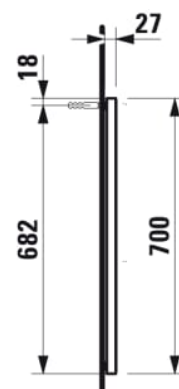

FRAME 25

Miroir avec cadre aluminium, 600 mm

COULEUR ET FINITION

144 Miroir

Commodity Code/Import Code Number for Foreign Trad : 70099200
Forme : Rectangulaire

Orientation du miroir : Vertical
Poids net / kg : 4,5

Type d'installation : Mural

DESSINS TECHNIQUES

COMPATIBLE AVEC

FRAME 25

Pour les armoires de toilette pratiques avec miroir de la série FRAME 25, LAUFEN a maintenant développé un cadre de pose avec lequel les produits peuvent être montés à fleur de renforcements, d'installations en applique ou de murs. Le cadre en aluminium anodisé s'installe facilement et permet de poser l'armoire de toilette avec miroir à la fin des travaux ce qui signifie une protection supplémentaire contre tous dommages. Une poignée spéciale est disponible afin de pouvoir ouvrir les portes de l'armoire de toilette avec miroir facilement lorsque celle-ci est montée.