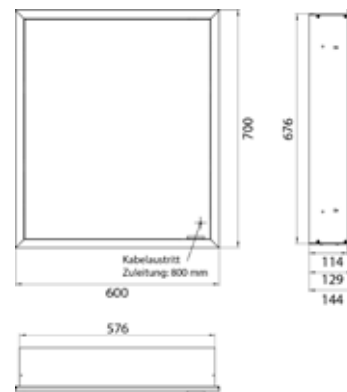

PRODUKTINFORMATION

Lichtspiegelschrank prime slim, 600 mm, 1 Tür, Unterputzmodell, IP20 aluminium/weiß

Art.-Nr.9497 083 01

mit verspiegelter- oder weißer Glasrückwand, 2 stufenlos einstellbare Ablagen, 1 Tür (Türanschlag links), 1 Steckdose, stufenlose Lichtsteuerung (an/aus, Helligkeit und Lichtfarbe) über drei in die Glasrückwand integrierte Touchsensoren, Höhe: 700 mm, LED-Beleuchtung