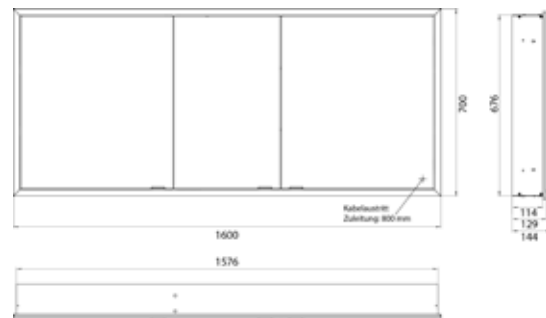

PRODUKTINFORMATION

Lichtspiegelschrank prime slim, 1.600 mm, 3 Türen, Unterputzmodell, IP20 aluminium/spiegel

Art.-Nr.9497 082 09

mit verspiegelter- oder weißer Glasrückwand, 2 stufenlos einstellbare Ablagen, 3 Türen, 2 Steckdosen, stufenlose Lichtsteuerung (an/aus, Helligkeit und Lichtfarbe) über drei in die Glasrückwand integrierte Touchsensoren, Höhe: 700 mm, LED-Beleuchtung