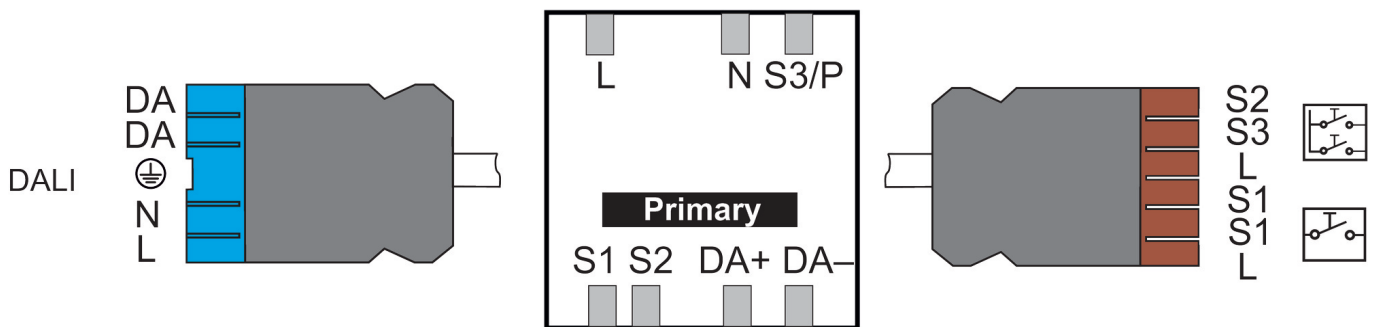

theRonda P360-330 DALI 3P GST

Artikelnr.: 2080056

theben

Technische specificaties

theRonda P360-330 DALI 3P GST		theRonda P360-330 DALI 3P GST	
Bedrijfsspanning	110 V AC - 230 V AC	Lampsoorten	Gloeï-/halogeonlampen, Fluorescentielampen, Energiespaarlampen, LEDs
Frequentie	60 Hz	Besturingsuitgang	100 mA
Max. hoogte	15 m	Uitgang licht	DALI-interface according to IEC SN EN 62 386 for max. 50 DALI devices
Minimale hoogte	1,7 m	Detectiebereik	452 m² (ø 24 m | 360°)
Soort montage	Plafondmontage	Detectiehoek	360°
Kleur	Wit	Omgevingstemperatuur	50°C
Schakeluitgang	DALI	Beschermingsgraad	IP 54 (in ingebouwde toestand)
Eigen verbruik	<		
Soort lichtmeting	Mixlichtmeting		
Instelbereik lichtsterkte	10 - 3000 lx		

Aansluitschema's

Detectiebereik voor planningstoepassingen bij een temperatuur van 21 °C

Montagehoogte (A)	Zittend (S)	Dwars op (T)	
2 m	16 m² | 4,5 m	380 m² | 22 m	
2,5 m	24 m² | 5,5 m	415 m² | 23 m	
3 m	28 m² | 6 m	452 m² | 24 m	
3,5 m	38 m² | 7 m	452 m² | 24 m	
6 m		452 m² | 24 m	
10 m		491 m² | 25 m	

Technische wijzigingen en drukfouten voorbehouden

nadere informatie op: www.theben-nederland.nl/producten/2080056

De belastingsgegevens worden bepaald met voorbeeldige geselecteerde lichtbronnen en zijn daarom typische gegevens vanwege het grote aantal beschikbare producten.

15-11-2024
Pagina 2 van 4