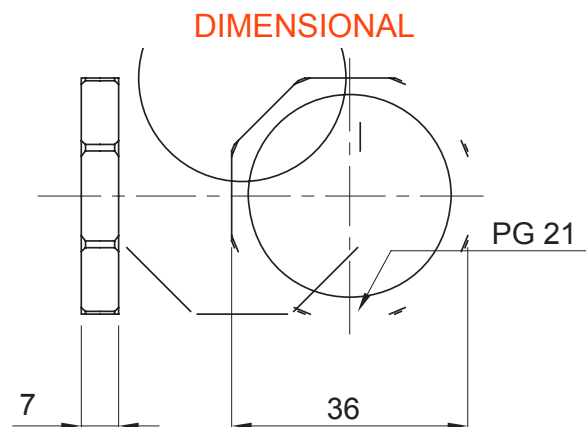

Kleur	Grijs RAL 7035	Materiaal	Nylon
Pitch	PG21	Omschrijving	Bevestigingsmoer
Type	Hexagon	Electrocod	36B

STANDARDS/APPROVALS