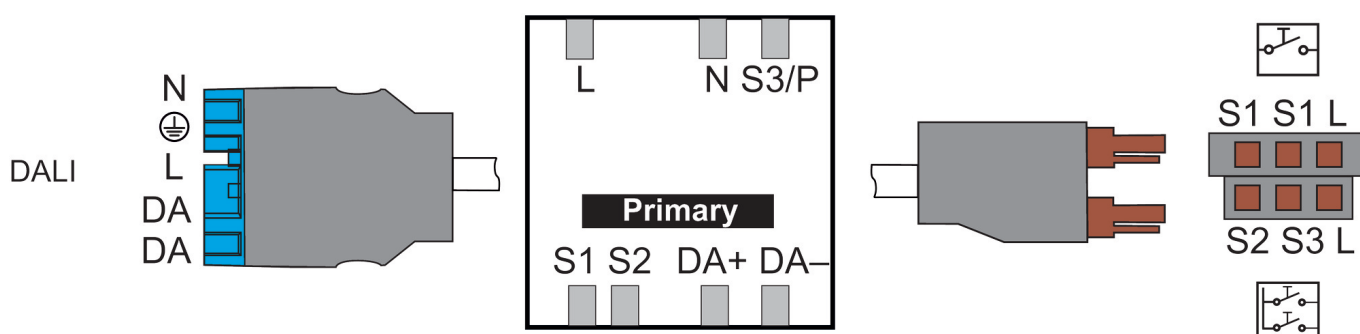

theRonda P360-330 DALI 3P WIN

Artikelnr.: 2080057

theben

Technische specificaties

theRonda P360-330 DALI 3P WIN		theRonda P360-330 DALI 3P WIN	
Bedrijfsspanning	110 V AC - 230 V AC	Lampsoorten	Gloeï-/halogeenlampen, Fluorescentielampen, Energiespaarlampen, LEDs
Frequentie	60 Hz	Besturingsuitgang	100 mA
Max. hoogte	15 m	Uitgang licht	DALI-interface according to IEC SN EN 62 386 for max. 50 DALI devices
Minimale hoogte	1,7 m	Detectiebereik	452 m² (ø 24 m | 360°)
Soort montage	Plafondmontage	Detectiehoek	360°
Kleur	Wit	Omgevingstemperatuur	50°C
Schakeluitgang	DALI	Beschermingsgraad	IP 54 (in ingebouwde toestand)
Eigen verbruik	<		
Soort lichtmeting	Mixlichtmeting		
Instelbereik lichtsterkte	10 - 3000 lx		

Aansluitschema's

Detectiebereik voor planningstoepassingen bij een temperatuur van 21 °C

Montagehoogte (A)	Zittend (S)	Dwars op (T)	
2 m	16 m² | 4,5 m	380 m² | 22 m	
2,5 m	24 m² | 5,5 m	415 m² | 23 m	
3 m	28 m² | 6 m	452 m² | 24 m	
3,5 m	38 m² | 7 m	452 m² | 24 m	
6 m		452 m² | 24 m	
10 m		491 m² | 25 m	

Technische wijzigingen en drukfouten voorbehouden

nadere informatie op: www.theben-nederland.nl/producten/2080057

De belastingsgegevens worden bepaald met voorbeeldige geselecteerde lichtbronnen en zijn daarom typische gegevens vanwege het grote aantal beschikbare producten.