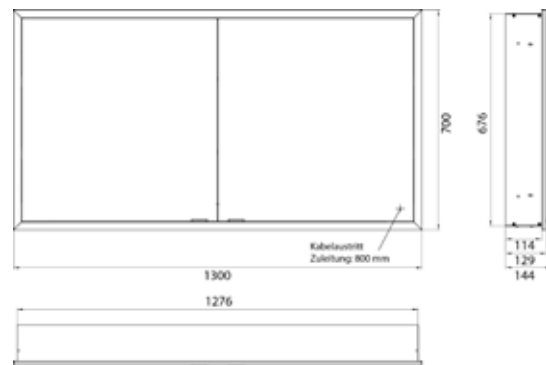

PRODUKTINFORMATION

Lichtspiegelschrank prime slim, 1.300 mm, 2 Türen, Unterputzmodell, IP20 aluminium/spiegel

Art.-Nr.9497 082 07

mit verspiegelter- oder weißer Glasrückwand, 2 stufenlos einstellbare Ablagen, 2 Türen, 2 Steckdosen, stufenlose Lichtsteuerung (an/aus, Helligkeit und Lichtfarbe) über drei in die Glasrückwand integrierte Touchsensoren, Höhe: 700 mm, LED-Beleuchtung