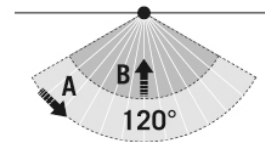

Max. Aanbevolen Montagehoogte	3 m
Lichtmeting	Daglicht
Helderheidswaarde	3 - 1000 lx
Nalooptijd	10 s...7 min (stapsgewijs verstelbaar)

Toebehoren

Productnaam	Artikelnummer	Productbeschrijving	GTIN
Bevestiging			
FL GROUND SPIKE BK	EL10810558	Grondspies voor schijnwerpers, inclusief adapter, zwart	4015120810558

Maattekening

Detectiehoek

Detectieafstand

Dwars (A)	8 m
Frontaal (B)	3 m

Schakelschema

Standaardschema

Gedetailleerde productbeschrijving

- De compacte schijnwerper AFL BASIC is geschikt voor ruimtebesparende verlichting van verkeerswegen, garages en parkeerplaatsen of voor de belichting van gevels en borden.
- De geïntegreerde bewegingsmelder zorgt voor een automatische en energie-efficiënte werking.
- LED-schijnwerper met compacte aluminium behuizing voor onopvallende montage, wit.