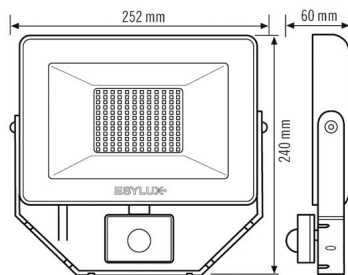

BASIC AFL TR 5000 840 MD BK

Artikelnummer	GTIN
EL10810770	4015120810770

Detectieafstand schuin	8 m
Detectieafstand frontaal	3 m
Aanpassing bereik	mechanisch
Detectiebereik	67 m²
Aanbevolen Montagehoogte	2,5 m

Max. Aanbevolen Montagehoogte	3 m
Lichtmeting	Daglicht
Helderheidswaarde	3 - 1000 lx
Nalooptijd	10 s...7 min (stapsgewijs verstelbaar)

Toebehoren

Productnaam	Artikelnummer	Productbeschrijving	GTIN
Bevestiging			
FL GROUND SPIKE BK	EL10810558	Grondspies voor schijnwerpers, inclusief adapter, zwart	4015120810558

Maattekening

Detectiehoek

Detectieafstand

Dwars (A)	8 m
Frontaal (B)	3 m