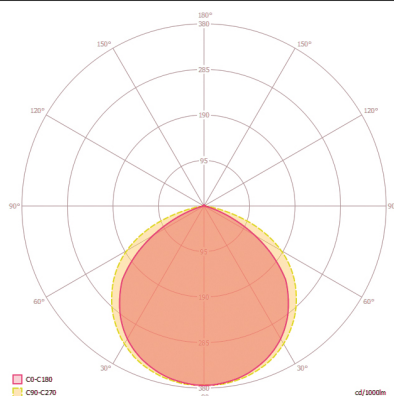

Max. Aanbevolen Montagehoogte	3 m
Lichtmeting	Daglicht
Helderheidswaarde	3 - 1000 lx
Nalooptijd	10 s...7 min (stapsgewijs verstelbaar)

Toebehoren

Productnaam	Artikelnummer	Productbeschrijving	GTIN
Bevestiging			
FL GROUND SPIKE BK	EL10810558	Grondspies voor schijnwerpers, inclusief adapter, zwart	4015120810558

Maattekening

Detectiehoek

Detectieafstand

Dwars (A)	8 m
Frontaal (B)	3 m

Schakelschema

Standaardschema

Gedetailleerde productbeschrijving

- De compacte schijnwerper AFL BASIC is geschikt voor ruimtebesparende verlichting van verkeerswegen, garages en parkeerplaatsen of voor de belichting van gevels en borden.
- De geïntegreerde bewegingsmelder zorgt voor een automatische en energie-efficiënte werking.
- LED-schijnwerper met compacte aluminium behuizing voor onopvallende montage, wit.