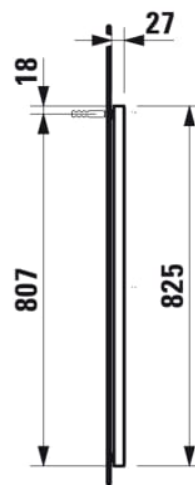

FRAME 25

Miroir avec cadre aluminium, 450 mm

COULEUR ET FINITION

144 Miroir

Commodity Code/Import Code Number for Foreign Trad : 70099200
 Forme : Rectangulaire

Orientation du miroir : Vertical
 Poids net / kg : 4

Type d'installation : Mural

DESSINS TECHNIQUES

COMPATIBLE AVEC

Élément d'éclairage LED
horizontal, 400 mm, pour
miroir avec cadre noir mat

H447563900...1

FRAME 25

Pour les armoires de toilette pratiques avec miroir de la série FRAME 25, LAUFEN a maintenant développé un cadre de pose avec lequel les produits peuvent être montés à fleur de renforcements, d'installations en applique ou de murs. Le cadre en aluminium anodisé s'installe facilement et permet de poser l'armoire de toilette avec miroir à la fin des travaux ce qui signifie une protection supplémentaire contre tous dommages. Une poignée spéciale est disponible afin de pouvoir ouvrir les portes de l'armoire de toilette avec miroir facilement lorsque celle-ci est montée.