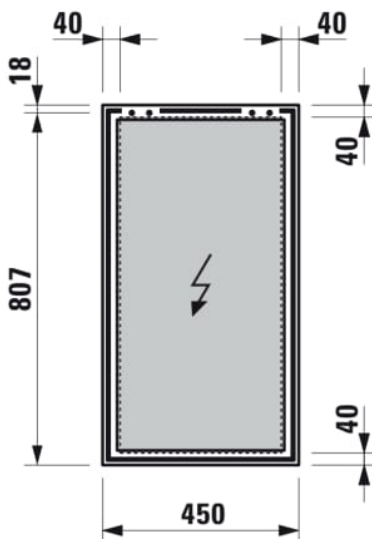

FRAME 25

Miroir avec cadre aluminium, 450 mm

COULEUR ET FINITION

144 Miroir

Commodity Code/Import Code Number for Foreign Trad : 70099200
 Forme : Rectangulaire

Orientation du miroir : Vertical
 Poids net / kg : 4

Type d'installation : Mural

DESSINS TECHNIQUES

COMPATIBLE AVEC

Élément d'éclairage LED
horizontal, 400 mm, pour
miroir avec cadre noir mat

H447563900...1

FRAME 25

Pour les armoires de toilette pratiques avec miroir de la série FRAME 25, LAUFEN a maintenant développé un cadre de pose avec lequel les produits peuvent être montés à fleur de renforcements, d'installations en applique ou de murs. Le cadre en aluminium anodisé s'installe facilement et permet de poser l'armoire de toilette avec miroir à la fin des travaux ce qui signifie une protection supplémentaire contre tous dommages. Une poignée spéciale est disponible afin de pouvoir ouvrir les portes de l'armoire de toilette avec miroir facilement lorsque celle-ci est montée.