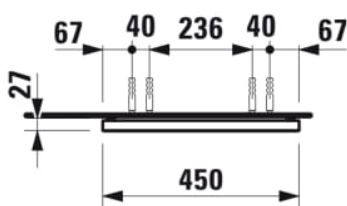

FRAME 25

Miroir avec cadre aluminium, 450 mm

COULEUR ET FINITION

144 Miroir

Commodity Code/Import Code Number for Foreign Trad : 70099200
 Forme : Rectangulaire

Orientation du miroir : Vertical
 Poids net / kg : 4

Type d'installation : Mural

DESSINS TECHNIQUES

COMPATIBLE AVEC

Élément d'éclairage LED
horizontal, 400 mm, pour
miroir avec cadre noir mat

H447563900...1

FRAME 25

Pour les armoires de toilette pratiques avec miroir de la série FRAME 25, LAUFEN a maintenant développé un cadre de pose avec lequel les produits peuvent être montés à fleur de renforcements, d'installations en applique ou de murs. Le cadre en aluminium anodisé s'installe facilement et permet de poser l'armoire de toilette avec miroir à la fin des travaux ce qui signifie une protection supplémentaire contre tous dommages. Une poignée spéciale est disponible afin de pouvoir ouvrir les portes de l'armoire de toilette avec miroir facilement lorsque celle-ci est montée.