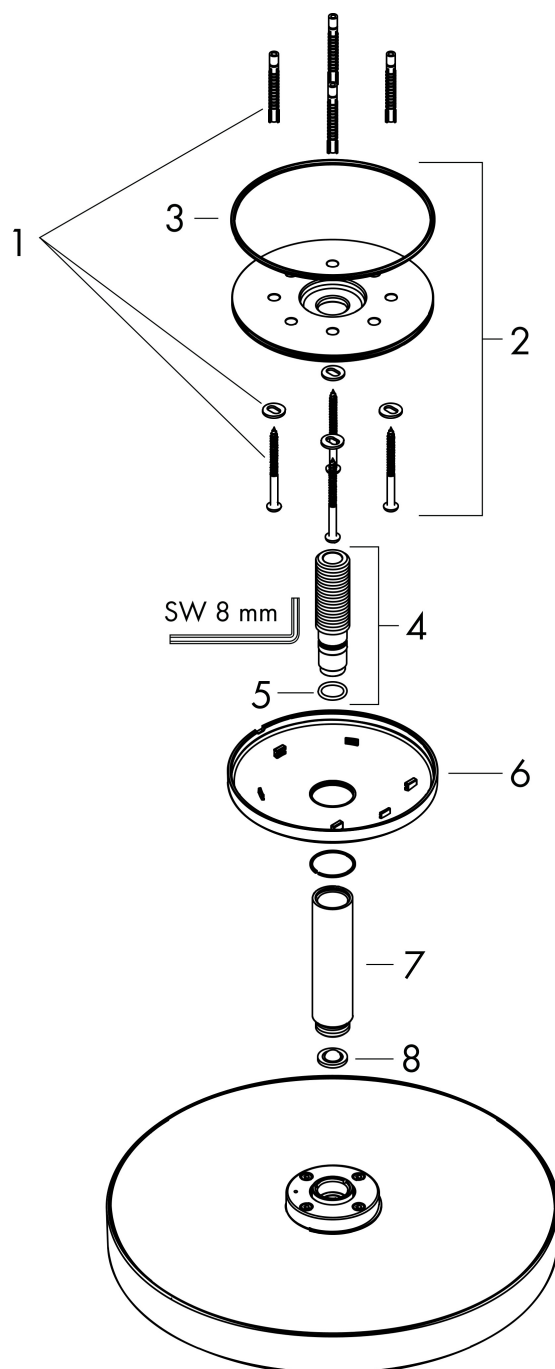

Merk	AXOR
Artikelnaam	AXOR One hoofddouche 280 1jet, plafondaansluiting
Art.nr.	48493950
Oppervlakte	Brushed Brass
Netto prijs	1.588,30 EUR

Product foto

Kenmerken

- bestaat uit: hoofddouche, plafondaansluiting
- diameter straalplaat 280 mm
- PowderRain en Rain in combinatie
- doorstroomhoeveelheid PowderRain en Rain-straal in combinatie bij 3 bar: 12,2 l/min
- functie van: 9,2 l/min
- maximale doorstroomhoeveelheid bij 3 bar: 12,2 l/min
- hoek hoofddouche verstelbaar
- afdekplaat van metaal
- plafonddouche afneembaar voor reiniging
- metalen plafondaansluiting
- plafondbevestiging 117 mm

Maat tekeningen

Technologie

Straalsoorten

Merk	AXOR
Artikelnaam	AXOR One hoofddouche 280 l jet, plafondaansluiting
Art.nr.	48493950
Oppervlakte	Brushed Brass
Netto prijs	1.588,30 EUR

Stroomschema

De verbruikswaarden werden in overeenstemming met de praktijk met de bijbehorende armaturen (thermostaat/mengkraan/inbouwventiel) gemeten.

Merk	AXOR
Artikelnaam	AXOR One hoofddouche 280 1jet, plafondaansluiting
Art.nr.	48493950
Oppervlakte	Brushed Brass
Netto prijs	1.588,30 EUR

Explosietekening voor bouwjaar: >04/21

Merk AXOR
Artikelnaam **AXOR One** hoofddouche 280 ljet, plafondaansluiting
Art.nr. 48493950
Oppervlakte Brushed Brass
Netto prijs 1.588,30 EUR

Onderdelen voor bouwjaar: >04/21

Pos	Beschrijving	Art.nr.	Prijs
1	bevestigingsmateriaal	96179000	10,82
2	wandhouder	93962000	118,25
3	O-ring 120x2,5	93399000	4,99
4	aansluiting	93418000	34,01
5	O-ring 14x2	98129000	3,12
6	rozet	93963950	81,12
7	douche-arm	93964950	142,79
8	zeefdichting	93774000	8,01