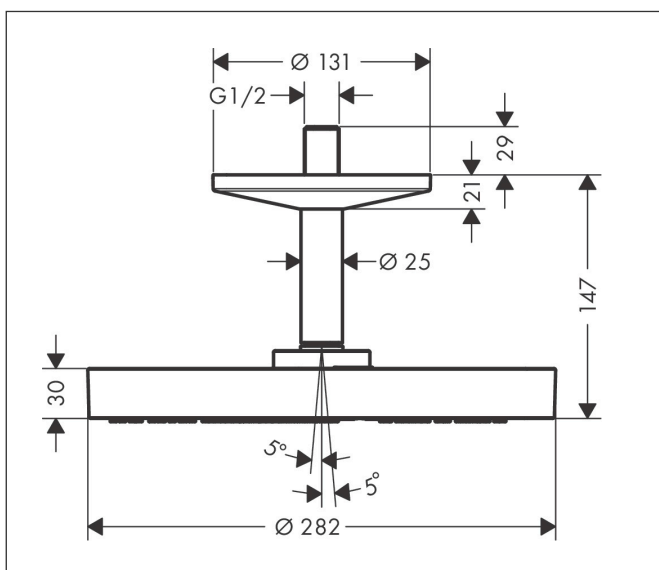

Merk	AXOR
Artikelnaam	AXOR One hoofddouche 280 1jet, plafondaansluiting
Art.nr.	48493950
Oppervlakte	Brushed Brass
Netto prijs	1.588,30 EUR

Product foto

Kenmerken

- bestaat uit: hoofddouche, plafondaansluiting
- diameter straalplaat 280 mm
- PowderRain en Rain in combinatie
- doorstroomhoeveelheid PowderRain en Rain-straal in combinatie bij 3 bar: 12,2 l/min
- functie van: 9,2 l/min
- maximale doorstroomhoeveelheid bij 3 bar: 12,2 l/min
- hoek hoofddouche verstelbaar
- afdekplaat van metaal
- plafonddouche afneembaar voor reiniging
- metalen plafondaansluiting
- plafondbevestiging 117 mm

Maat tekeningen

Technologie

Straalsoorten

Merk	AXOR
Artikelnaam	AXOR One hoofddouche 280 l jet, plafondaansluiting
Art.nr.	48493950
Oppervlakte	Brushed Brass
Netto prijs	1.588,30 EUR

Stroomschema

De verbruikswaarden werden in overeenstemming met de praktijk met de bijbehorende armaturen (thermostaat/mengkraan/inbouwventiel) gemeten.

Merk	AXOR
Artikelnaam	AXOR One hoofddouche 280 1jet, plafondaansluiting
Art.nr.	48493950
Oppervlakte	Brushed Brass
Netto prijs	1.588,30 EUR

Explosietekening voor bouwjaar: >04/21

Merk AXOR
Artikelnaam **AXOR One** hoofddouche 280 ljet, plafondaansluiting
Art.nr. 48493950
Oppervlakte Brushed Brass
Netto prijs 1.588,30 EUR

Onderdelen voor bouwjaar: >04/21

Pos	Beschrijving	Art.nr.	Prijs
1	bevestigingsmateriaal	96179000	10,82
2	wandhouder	93962000	118,25
3	O-ring 120x2,5	93399000	4,99
4	aansluiting	93418000	34,01
5	O-ring 14x2	98129000	3,12
6	rozet	93963950	81,12
7	douche-arm	93964950	142,79
8	zeefdichting	93774000	8,01