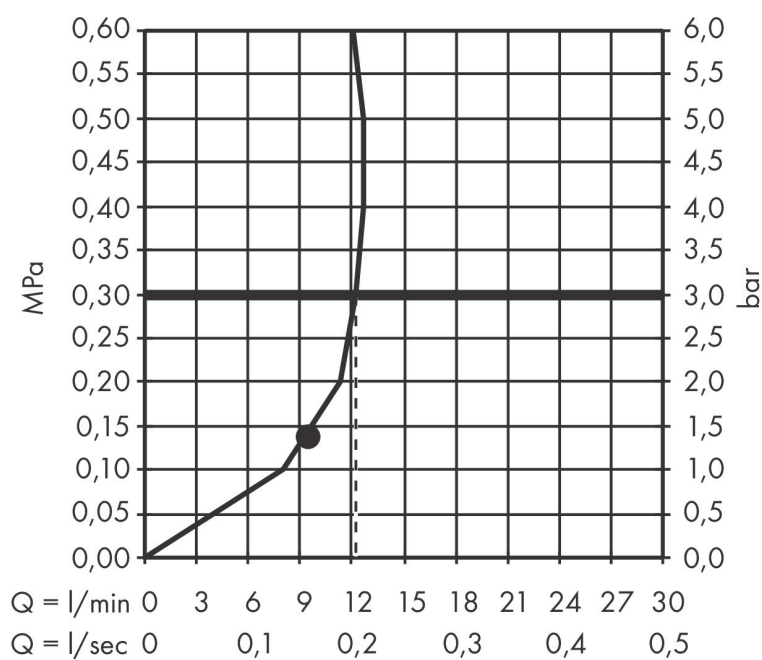

Merk	AXOR
Artikelnaam	AXOR One hoofddouche 280 1jet, plafondaansluiting
Art.nr.	48493950
Oppervlakte	Brushed Brass
Netto prijs	1.588,30 EUR

Product foto

Kenmerken

- bestaat uit: hoofddouche, plafondaansluiting
- diameter straalplaat 280 mm
- PowderRain en Rain in combinatie
- doorstroomhoeveelheid PowderRain en Rain-straal in combinatie bij 3 bar: 12,2 l/min
- functie van: 9,2 l/min
- maximale doorstroomhoeveelheid bij 3 bar: 12,2 l/min
- hoek hoofddouche verstelbaar
- afdekplaat van metaal
- plafonddouche afneembaar voor reiniging
- metalen plafondaansluiting
- plafondbevestiging 117 mm

Maat tekeningen

Technologie

Straalsoorten

Merk	AXOR
Artikelnaam	AXOR One hoofddouche 280 l jet, plafondaansluiting
Art.nr.	48493950
Oppervlakte	Brushed Brass
Netto prijs	1.588,30 EUR

Stroomschema

De verbruikswaarden werden in overeenstemming met de praktijk met de bijbehorende armaturen (thermostaat/mengkraan/inbouwventiel) gemeten.

Merk	AXOR
Artikelnaam	AXOR One hoofddouche 280 1jet, plafondaansluiting
Art.nr.	48493950
Oppervlakte	Brushed Brass
Netto prijs	1.588,30 EUR

Explosietekening voor bouwjaar: >04/21

Merk AXOR
Artikelnaam **AXOR One** hoofddouche 280 ljet, plafondaansluiting
Art.nr. 48493950
Oppervlakte Brushed Brass
Netto prijs 1.588,30 EUR