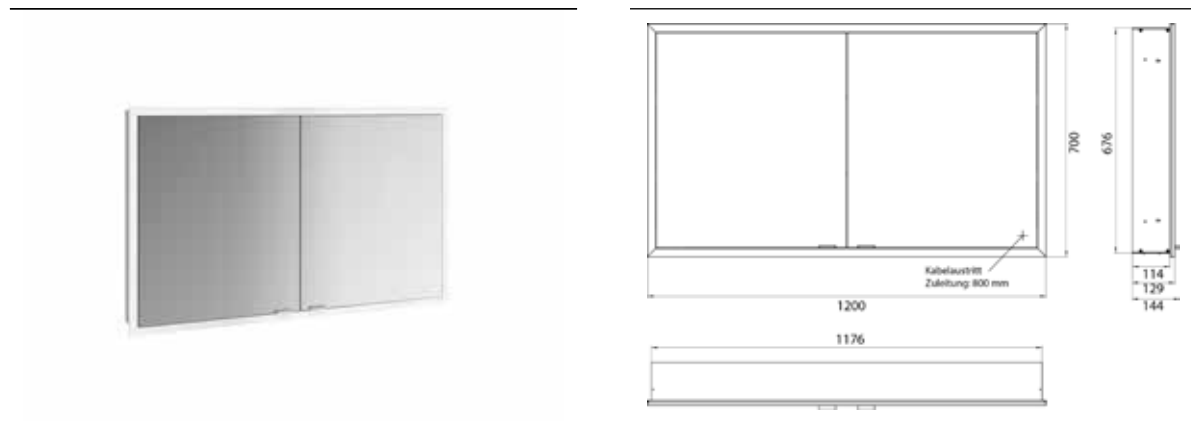

PRODUKTINFORMATION

Lichtspiegelschrank prime slim, 1.200 mm, 2 Türen, Unterputzmodell, IP20 aluminium/spiegel

Art.-Nr.9497 082 06

mit verspiegelter- oder weißer Glasrückwand, 2 stufenlos einstellbare Ablagen, 2 Türen, 2 Steckdosen, stufenlose Lichtsteuerung (an/aus, Helligkeit und Lichtfarbe) über drei in die Glasrückwand integrierte Touchsensoren, Höhe: 700 mm, LED-Beleuchtung